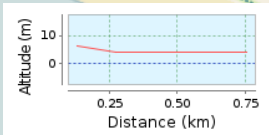

750 m. KIDS RUN (CFRN).

0.75 km (ruta lineal)

Ascenso total: 5 m, Descenso total: 3 m

Àrea de altitud: 4 m (Altitud desde: 4 m a 8 m)