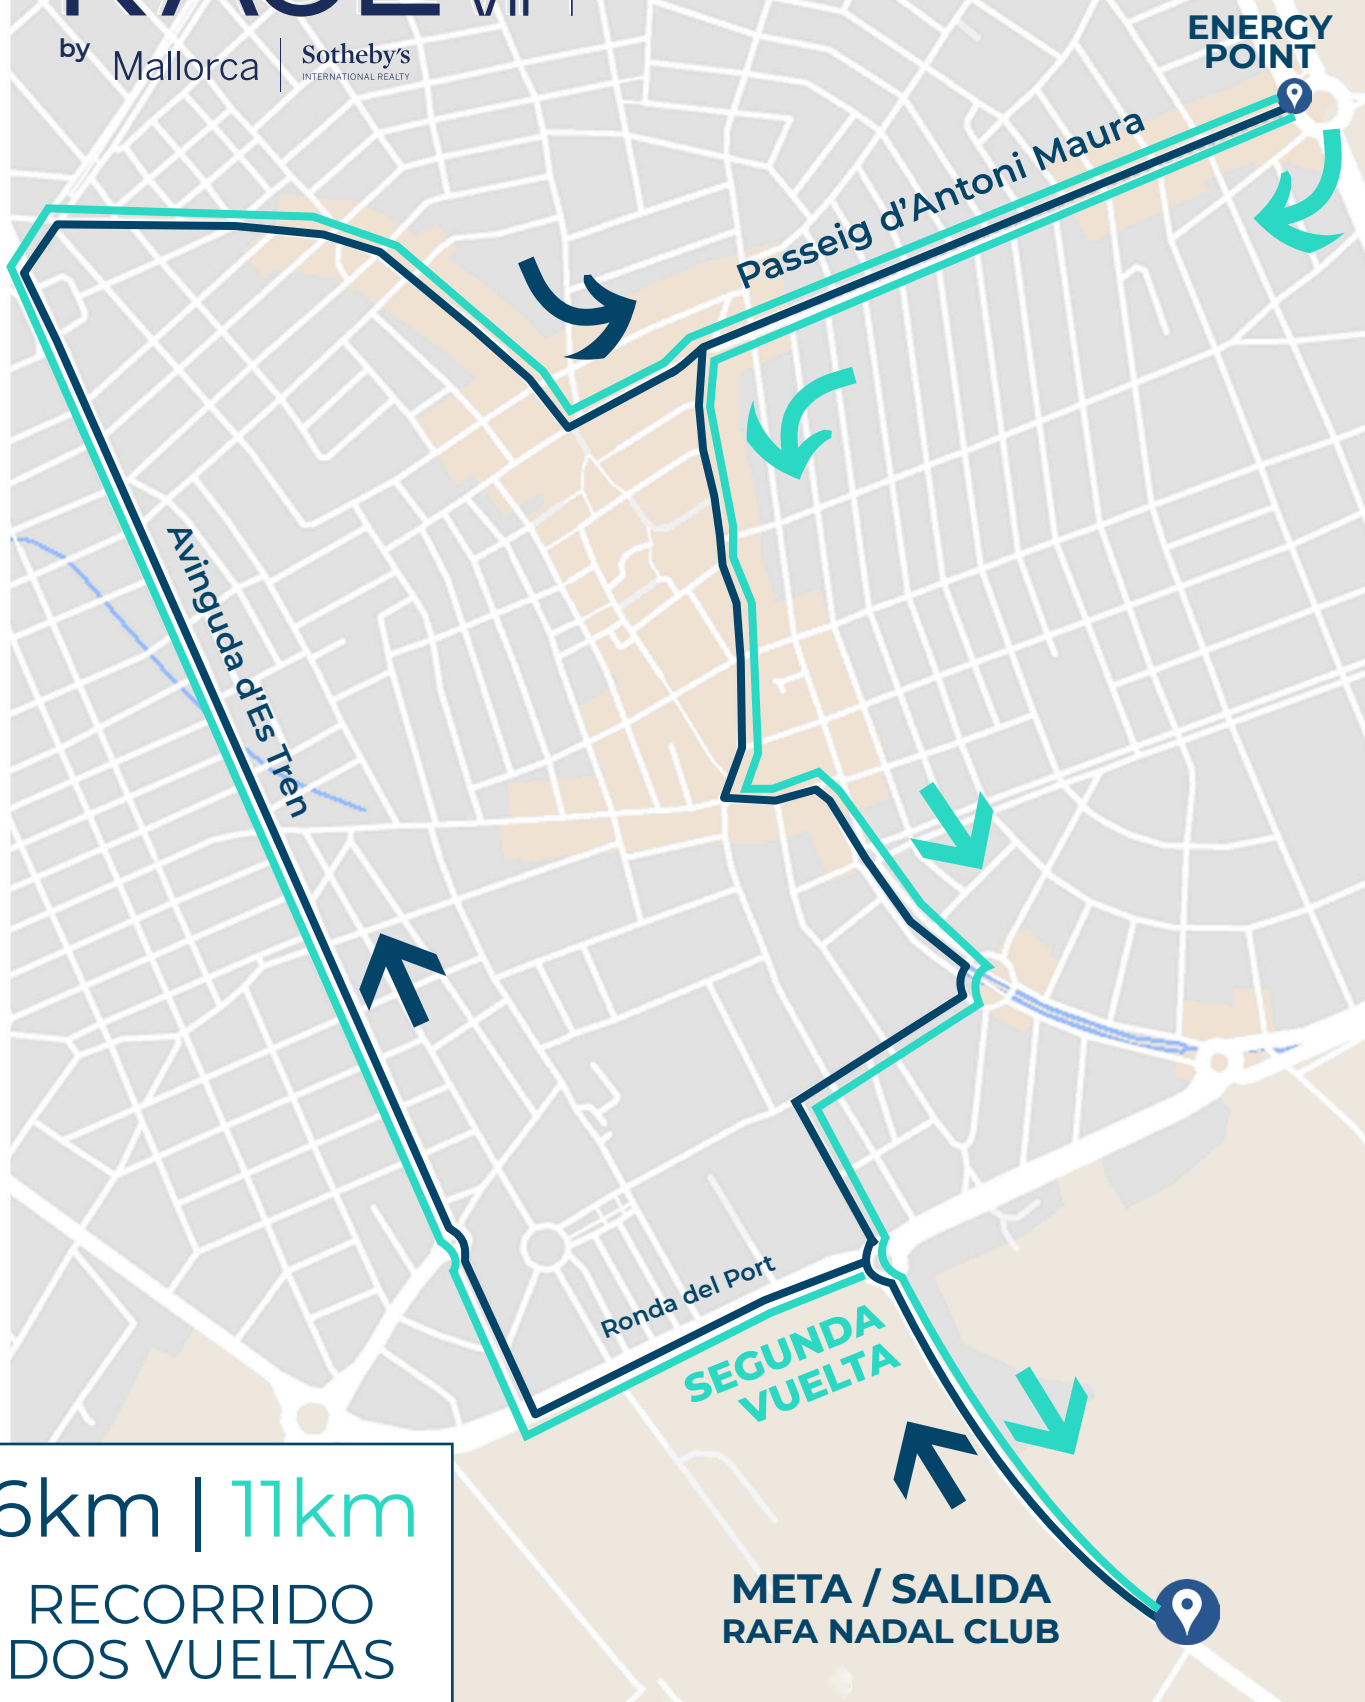

URBAN RACE VII

26 DICIEMBRE
MANACOR

by Mallorca | Sotheby's
INTERNATIONAL REALTY

6km | 11km

RECORRIDO
DOS VUELTAS

— 6 KM (UNA VUELTA)

— 11 KM (DOS VUELTAS)

**DISTANCIA APROXIMADA