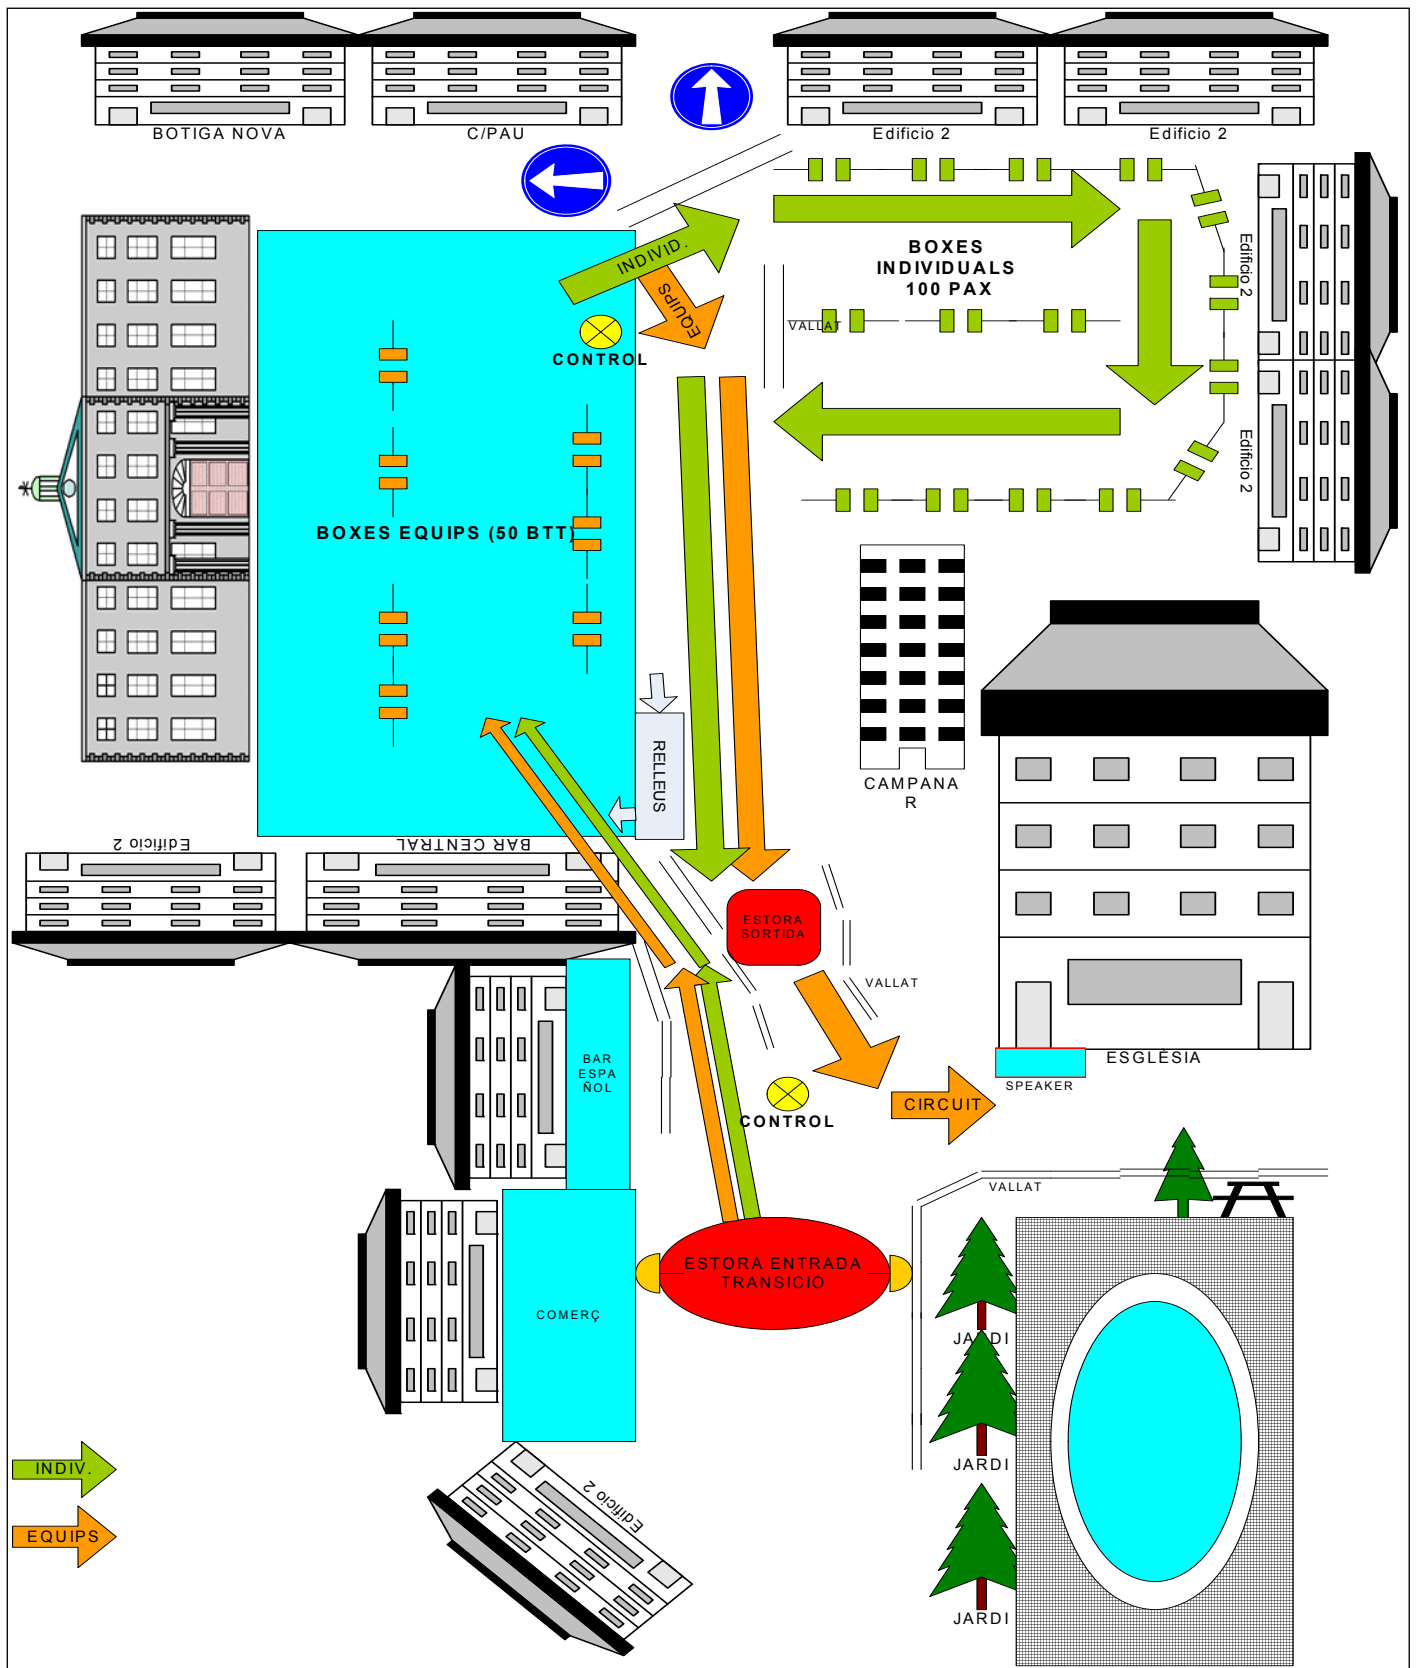

Circuit transicions

Boxes eqips de relleus: plaça Ajuntament (75 pax)

Boxes individuals : plaça rectoria (100 pax)

MUNTATGE A LES 7H A.M.