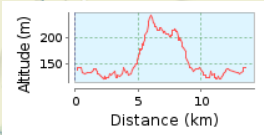

Cursa Sa Fira

13.54 km (ruta circular)

Ascenso total: 211 m, Descenso total: 211 m

Àrea de altitud: 121 m (Altitud desde: 121 m a 242 m)