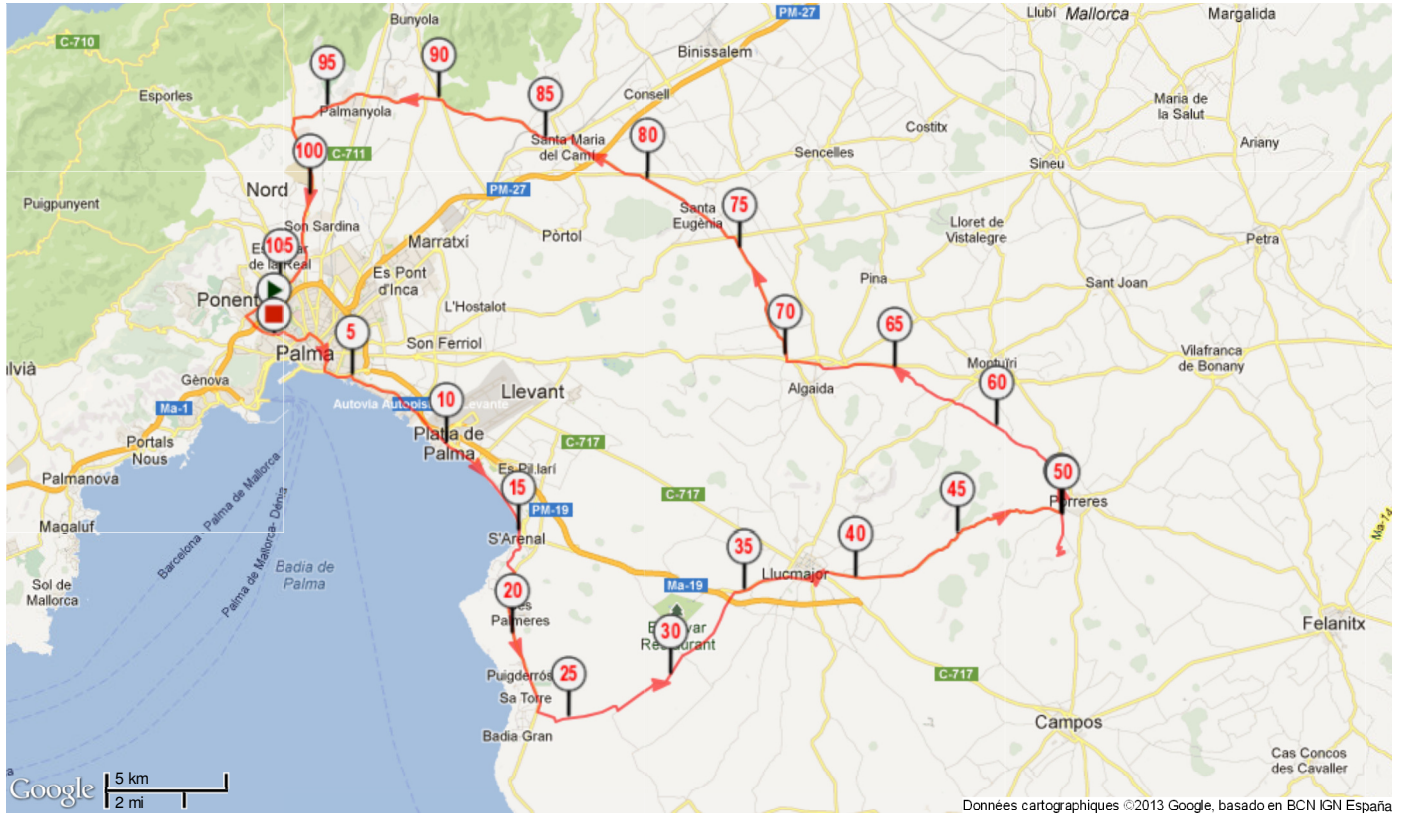

Le droit de reproduction est strictement réservé à un usage personnel et privé. Lors de la pratique de votre activité, veillez à respecter les propriétés et chemins privés.

Marcha Cicloturista del Patró de la Policia Local

unisportprensa

Randonnée Cycliste, 108.424 (km) : Son Rapinya -> Son Rapinya

(0 votes; 0), 0 commentaire(s)

Informations générales

Localité de départ : Son Rapinya
Localité d'arrivée : Son Rapinya

108.424 km

Altitude min. : 1
Altitude max. : 222
Dénivelé Tot. + : 595
Dénivelé Tot. - : -589

Activité : Randonnée Cycliste
Difficulté : Basse
Type de sol : Route
Type de Parcours : Non officiel
Parcours balisé : Non
Parcours testé par l'auteur : Non
Dernière mise à jour : 12/03/2012
Identifiant du parcours : 1504362

Notes de l'auteur

Aucune

Mots-clés : cicloturista patron policia

Mes notes

...

SON RAPINYA

[Marche Cicloturista del Patró de la Policia Local]

SON RAPINYA