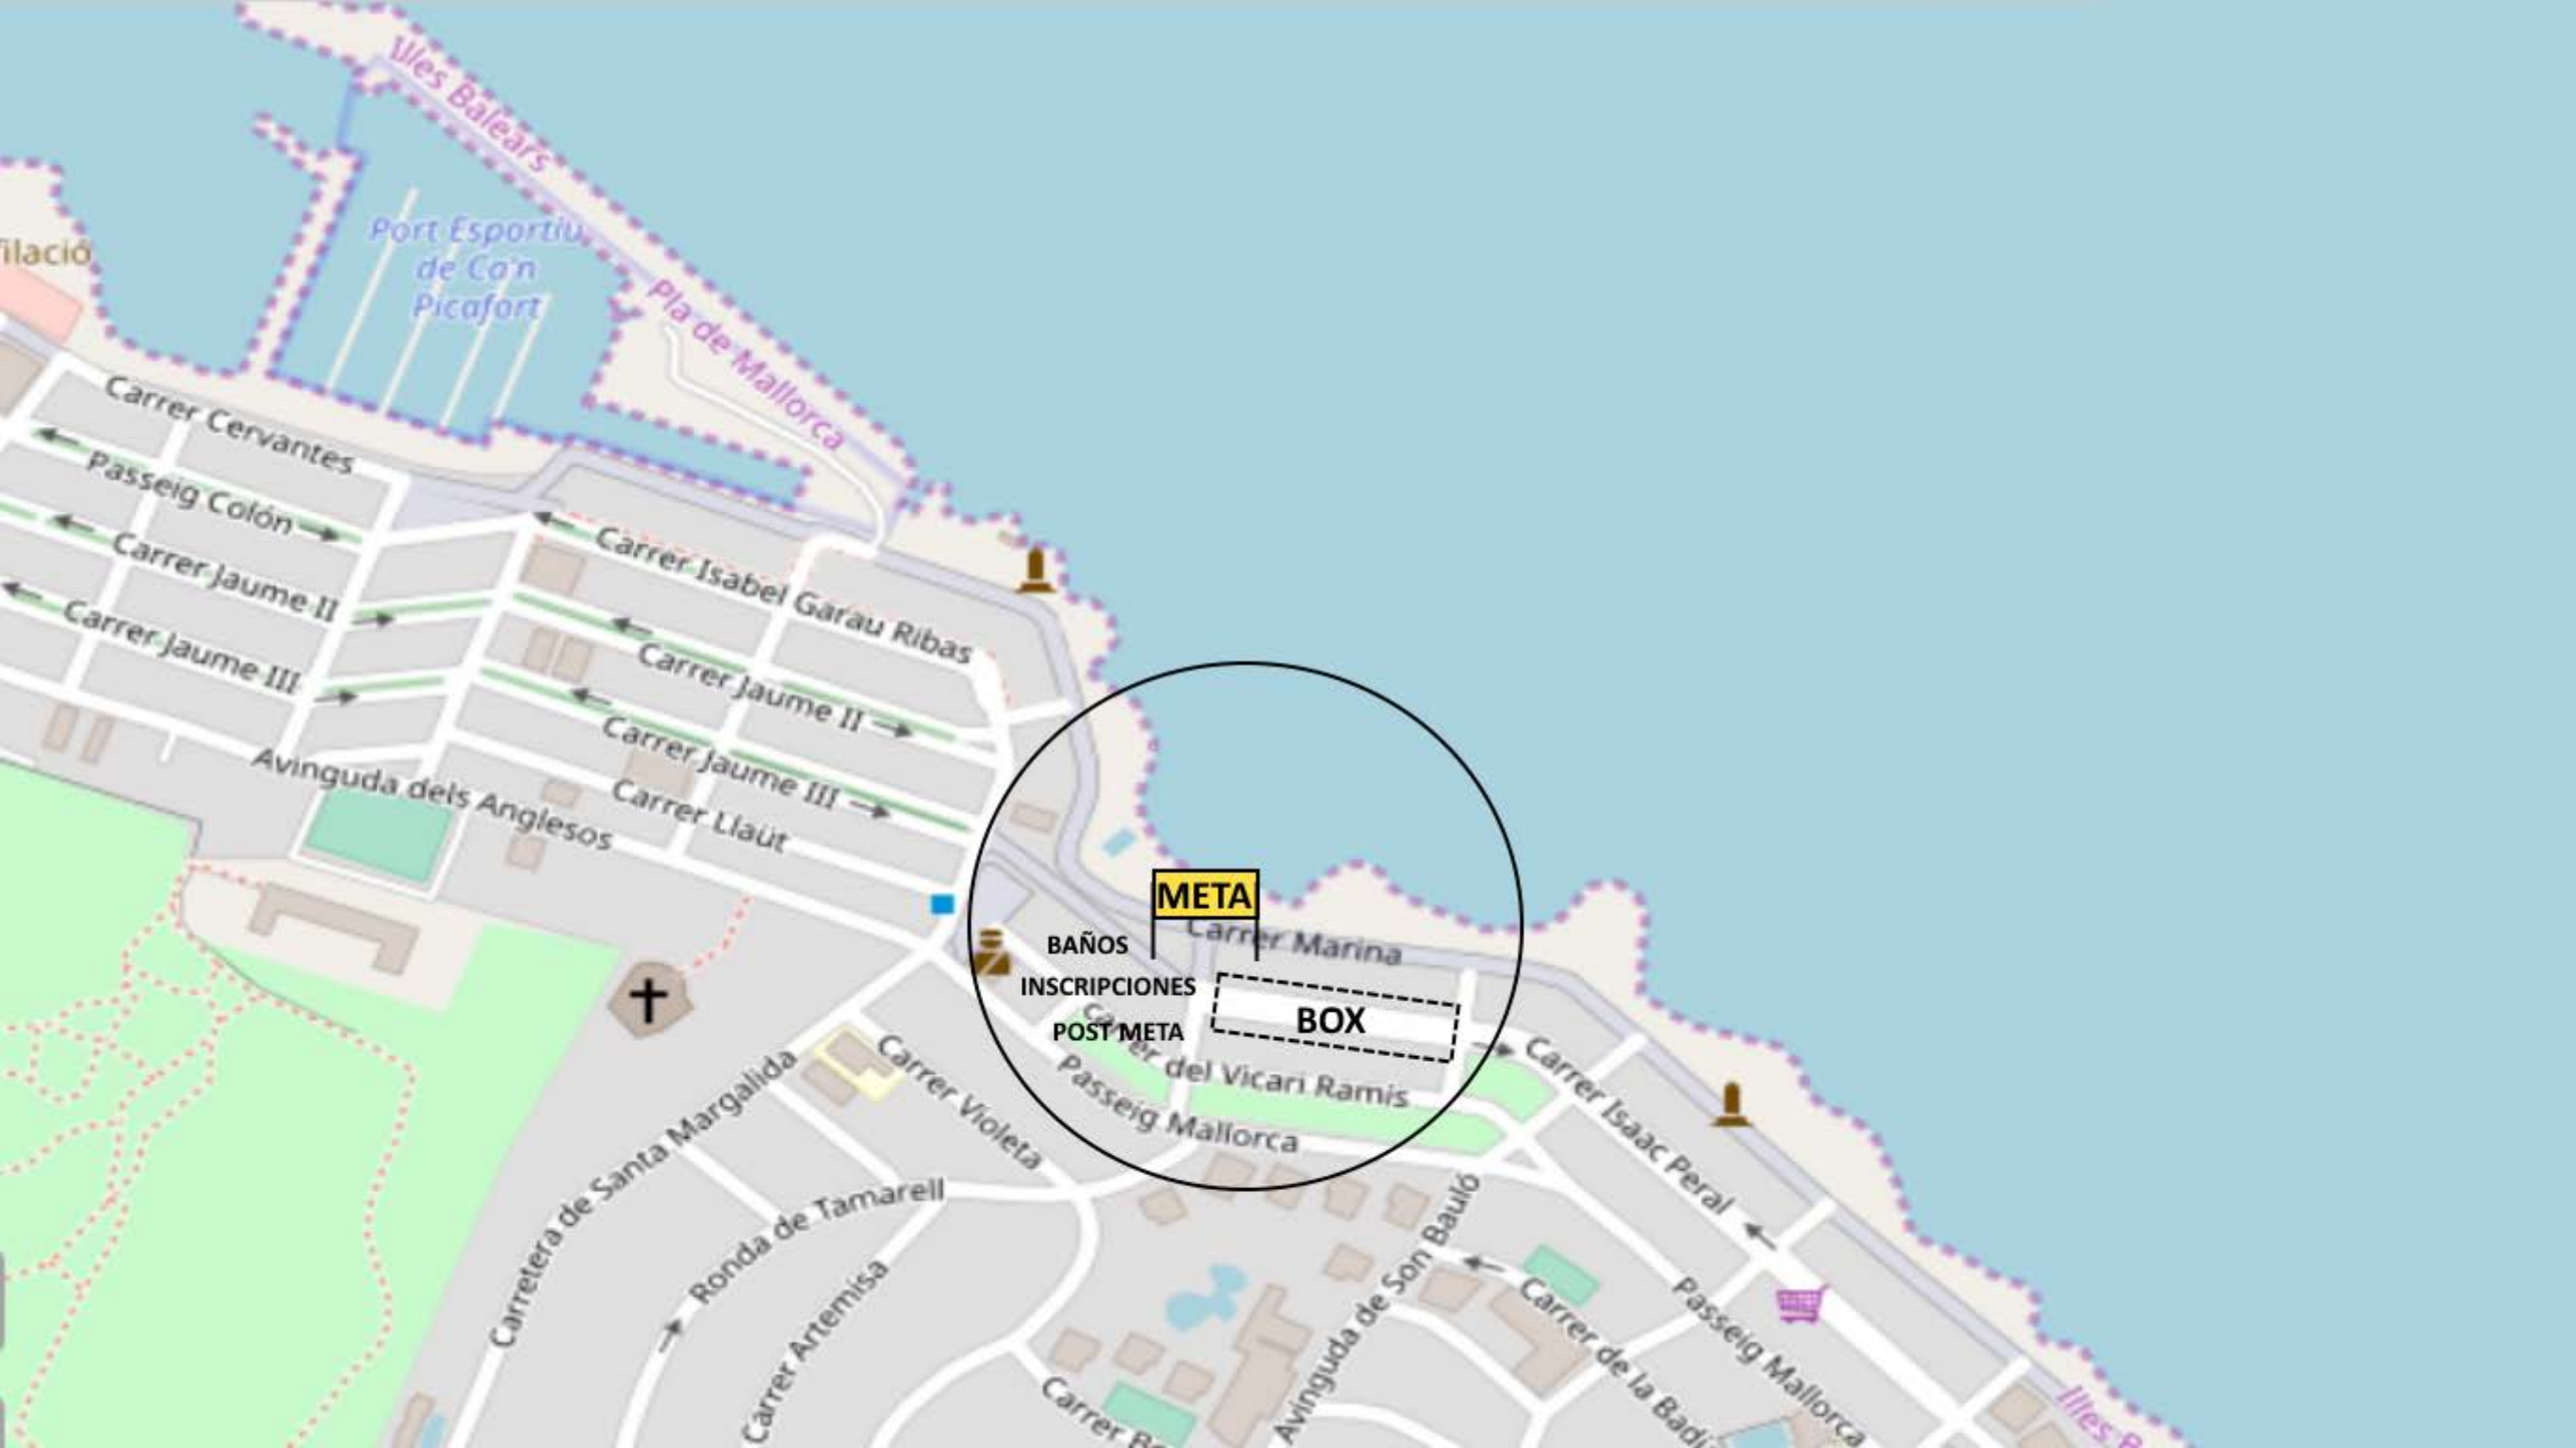

- 1ª PARTE DE CARRERA DE RUN
2 VUELTAS DE 2'5 KM.
- 2ª PARTE DE CARRERA DE RUN
1 VUELTA DE 2'5KM

SALIDA
META
BOX
INSCRIPCIONES

GIRO 180°

GIRO 180°

**CIRCUITO CICLISTA
2 VUELTAS DE 10KM**

Illes Balears

Port Esportiu
de Can
Picafort

Pla de Mallorca

ilació

Carrer Cervantes

Passeig Colón

Carrer Jaume II

Carrer Jaume III

Avinguda dels Anglesos

Carrer Isabel Garau Ribas

Carrer Marina

Carrer del Vicari Ramis

Passeig Mallorca

Carretera de Santa Margalida

Ronda de Tamarell

Carrer Artemisa

Carrer Violeta

Carrer B

Avinguda de Son Bauló

Carrer Isaac Peral

Passeig Mallorca

Carrer de la Badi

Illes B