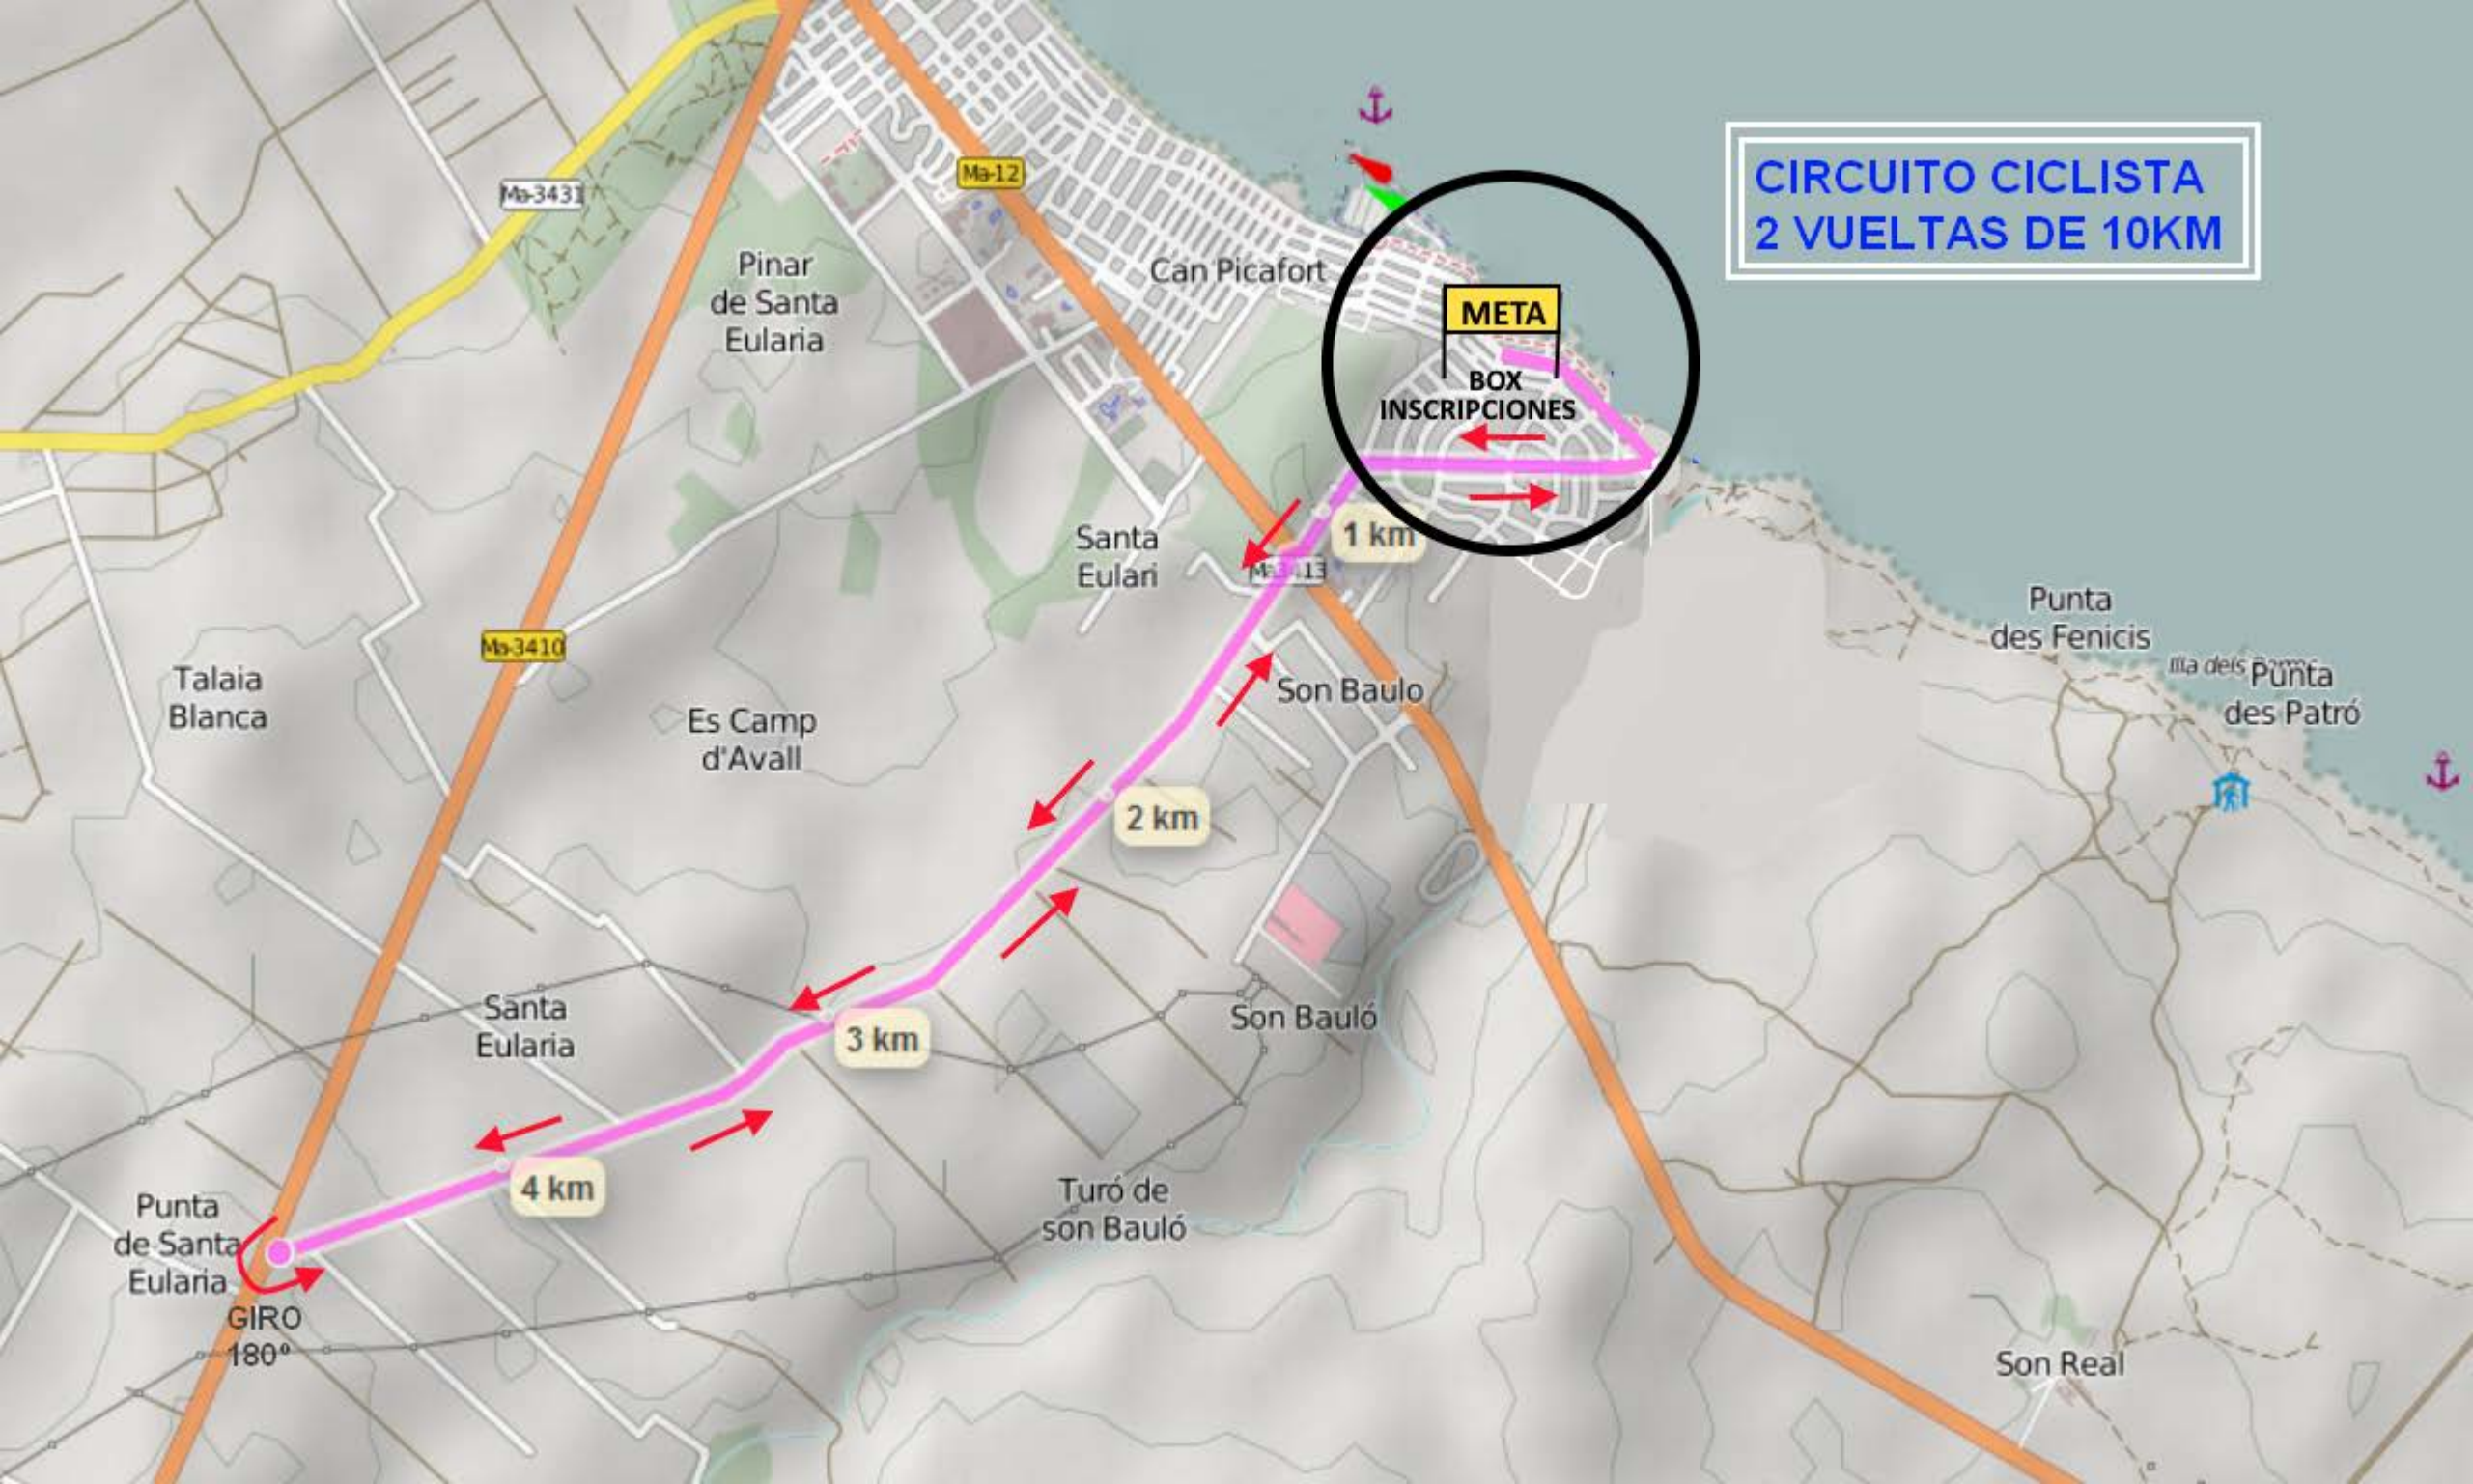

- 1ª PARTE DE CARRERA DE RUN
2 VUELTAS DE 2'5 KM.
- 2ª PARTE DE CARRERA DE RUN
1 VUELTA DE 2'5KM

SALIDA
META
BOX
INSCRIPCIONES

GIRO 180°

GIRO 180°

**CIRCUITO CICLISTA
2 VUELTAS DE 10KM**

Illes Balears

Port Esportiu
de Can
Picafort

Pla de Mallorca

ilació

Carrer Cervantes

Passeig Colón

Carrer Jaume II

Carrer Jaume III

Avinguda dels Anglesos

Carrer Isabel Garau Ribas

Carrer Marina

Carrer del Vicari Ramis

Passeig Mallorca

Carretera de Santa Margalida

Ronda de Tamarell

Carrer Artemisa

Carrer Violeta

Carrer B

Avinguda de Son Bauló

Carrer Isaac Peral

Passeig Mallorca

Carrer de la Badi

Illes B