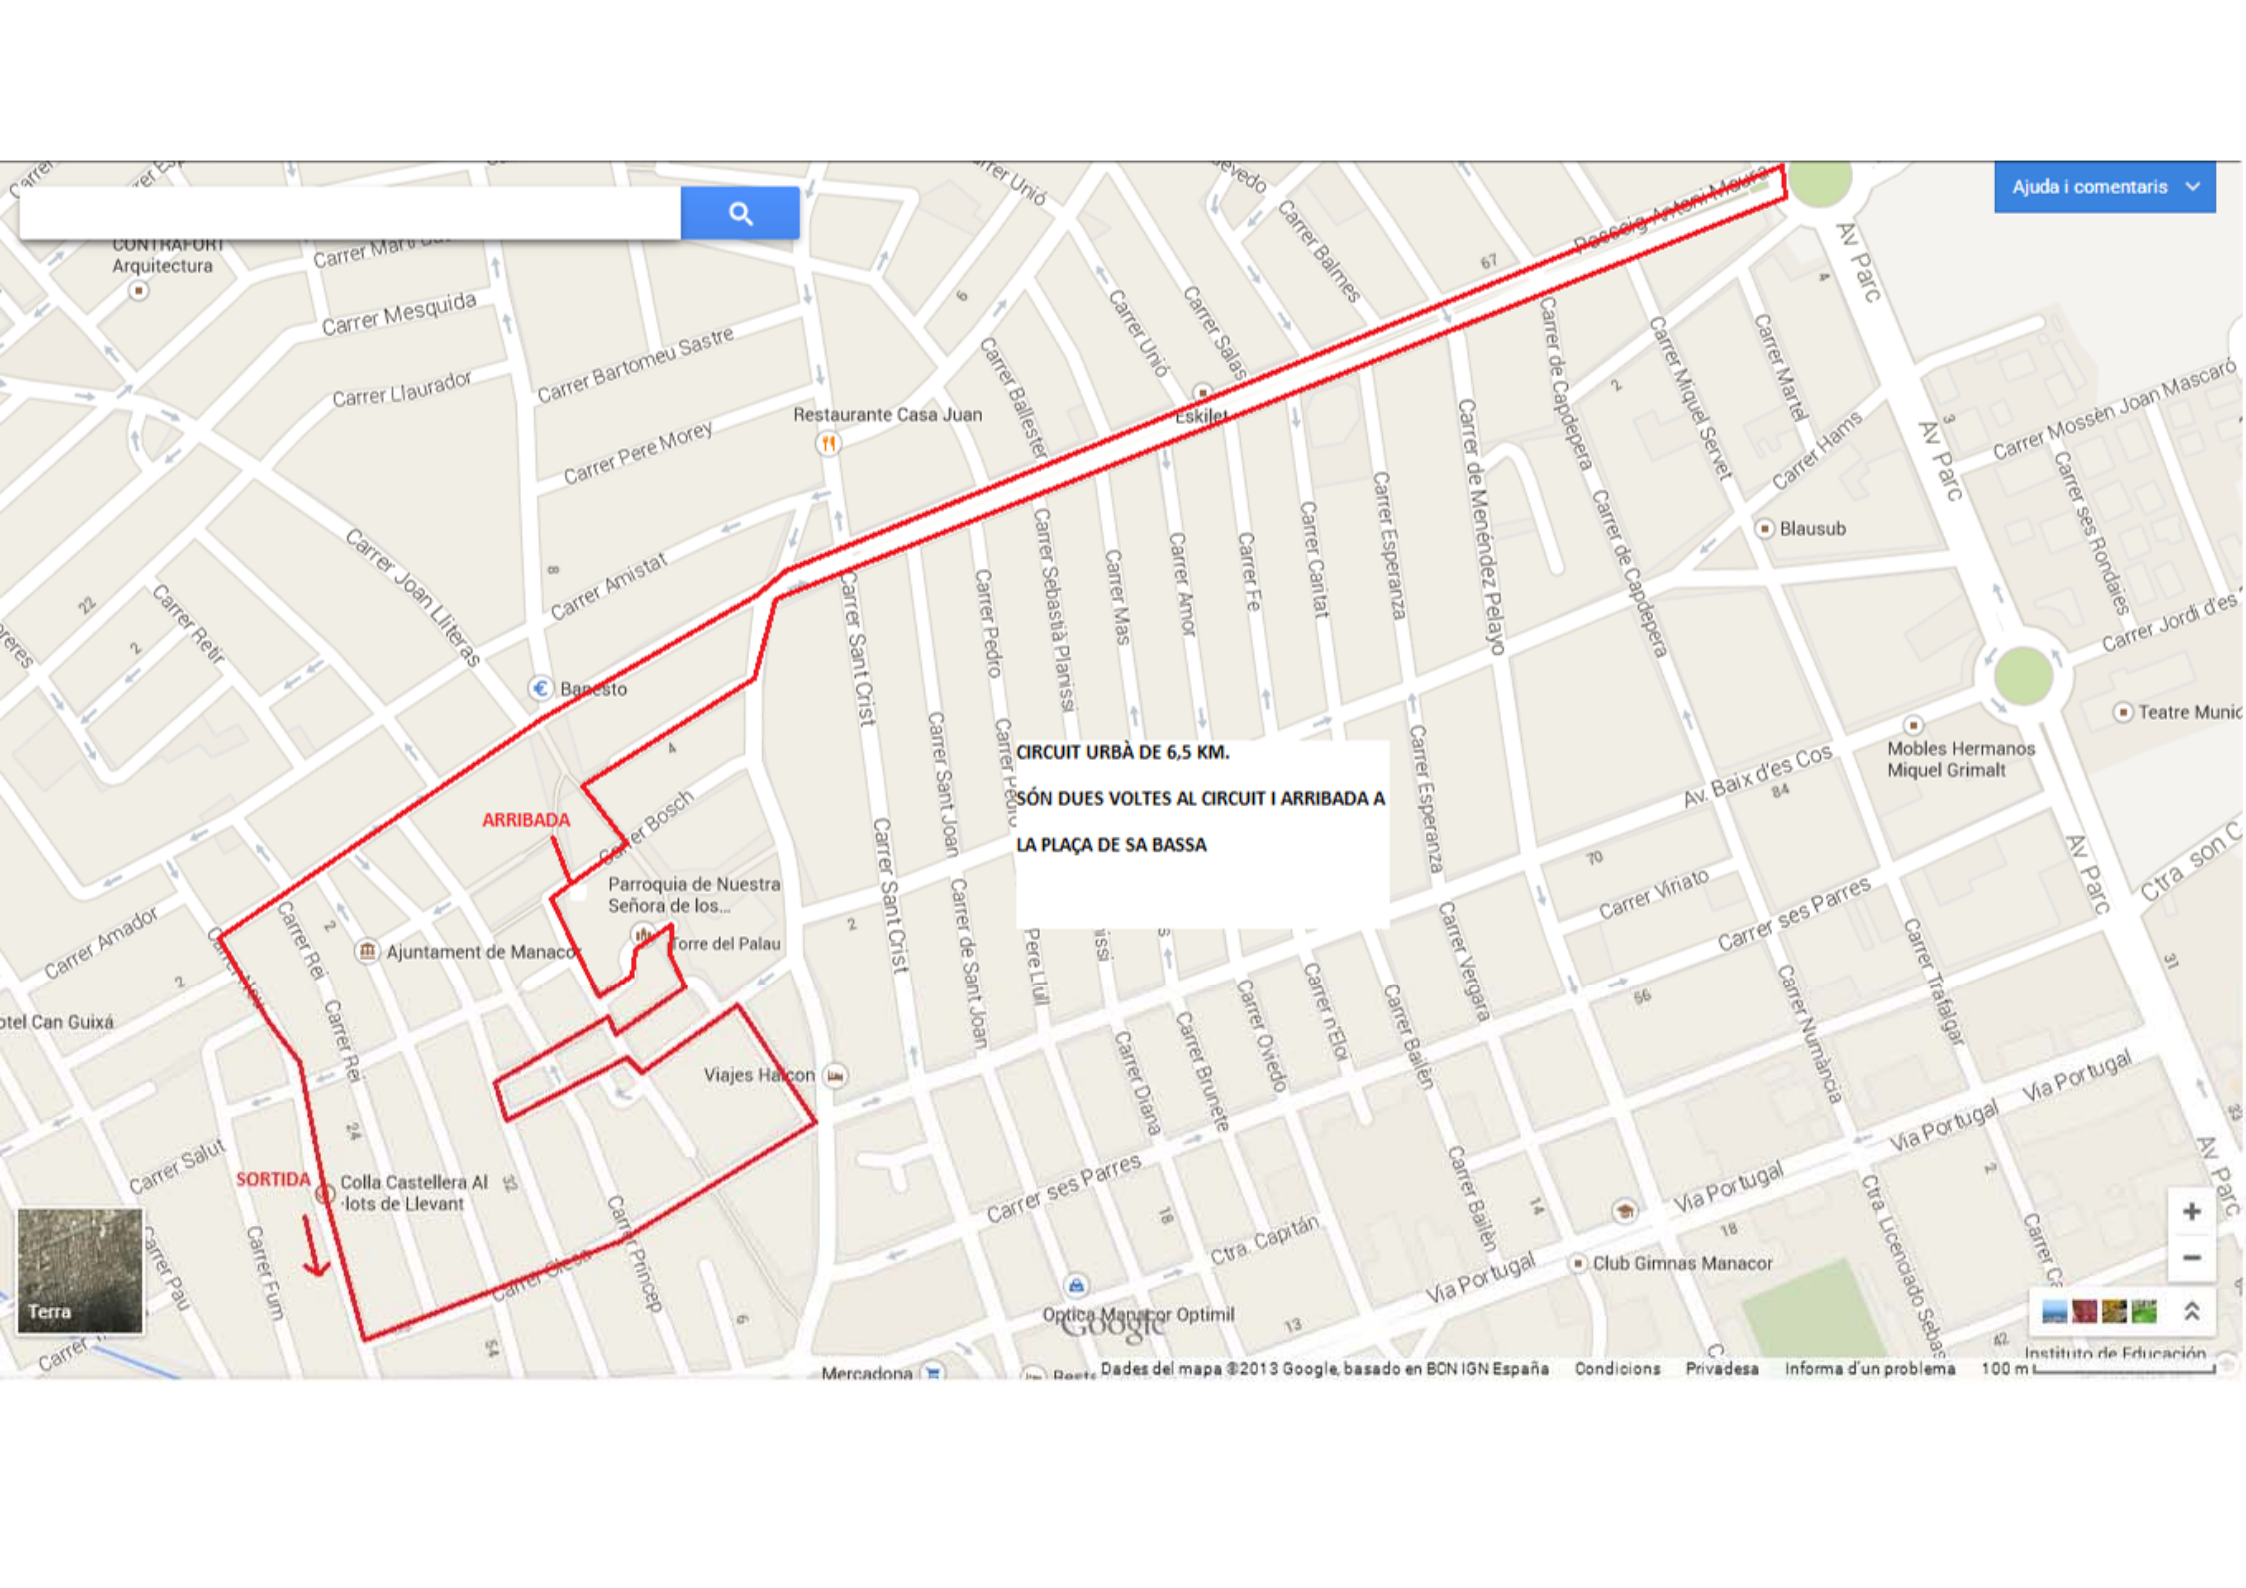

Search bar with a magnifying glass icon.

Ajuda i comentaris

CIRCUIT URBÀ DE 6,5 KM.
SÓN DUES VOLTES AL CIRCUIT I ARRIBADA A LA PLAÇA DE SA BASSA

ARRIBADA

SORTIDA

Colla Castellera Al lots de Llevant