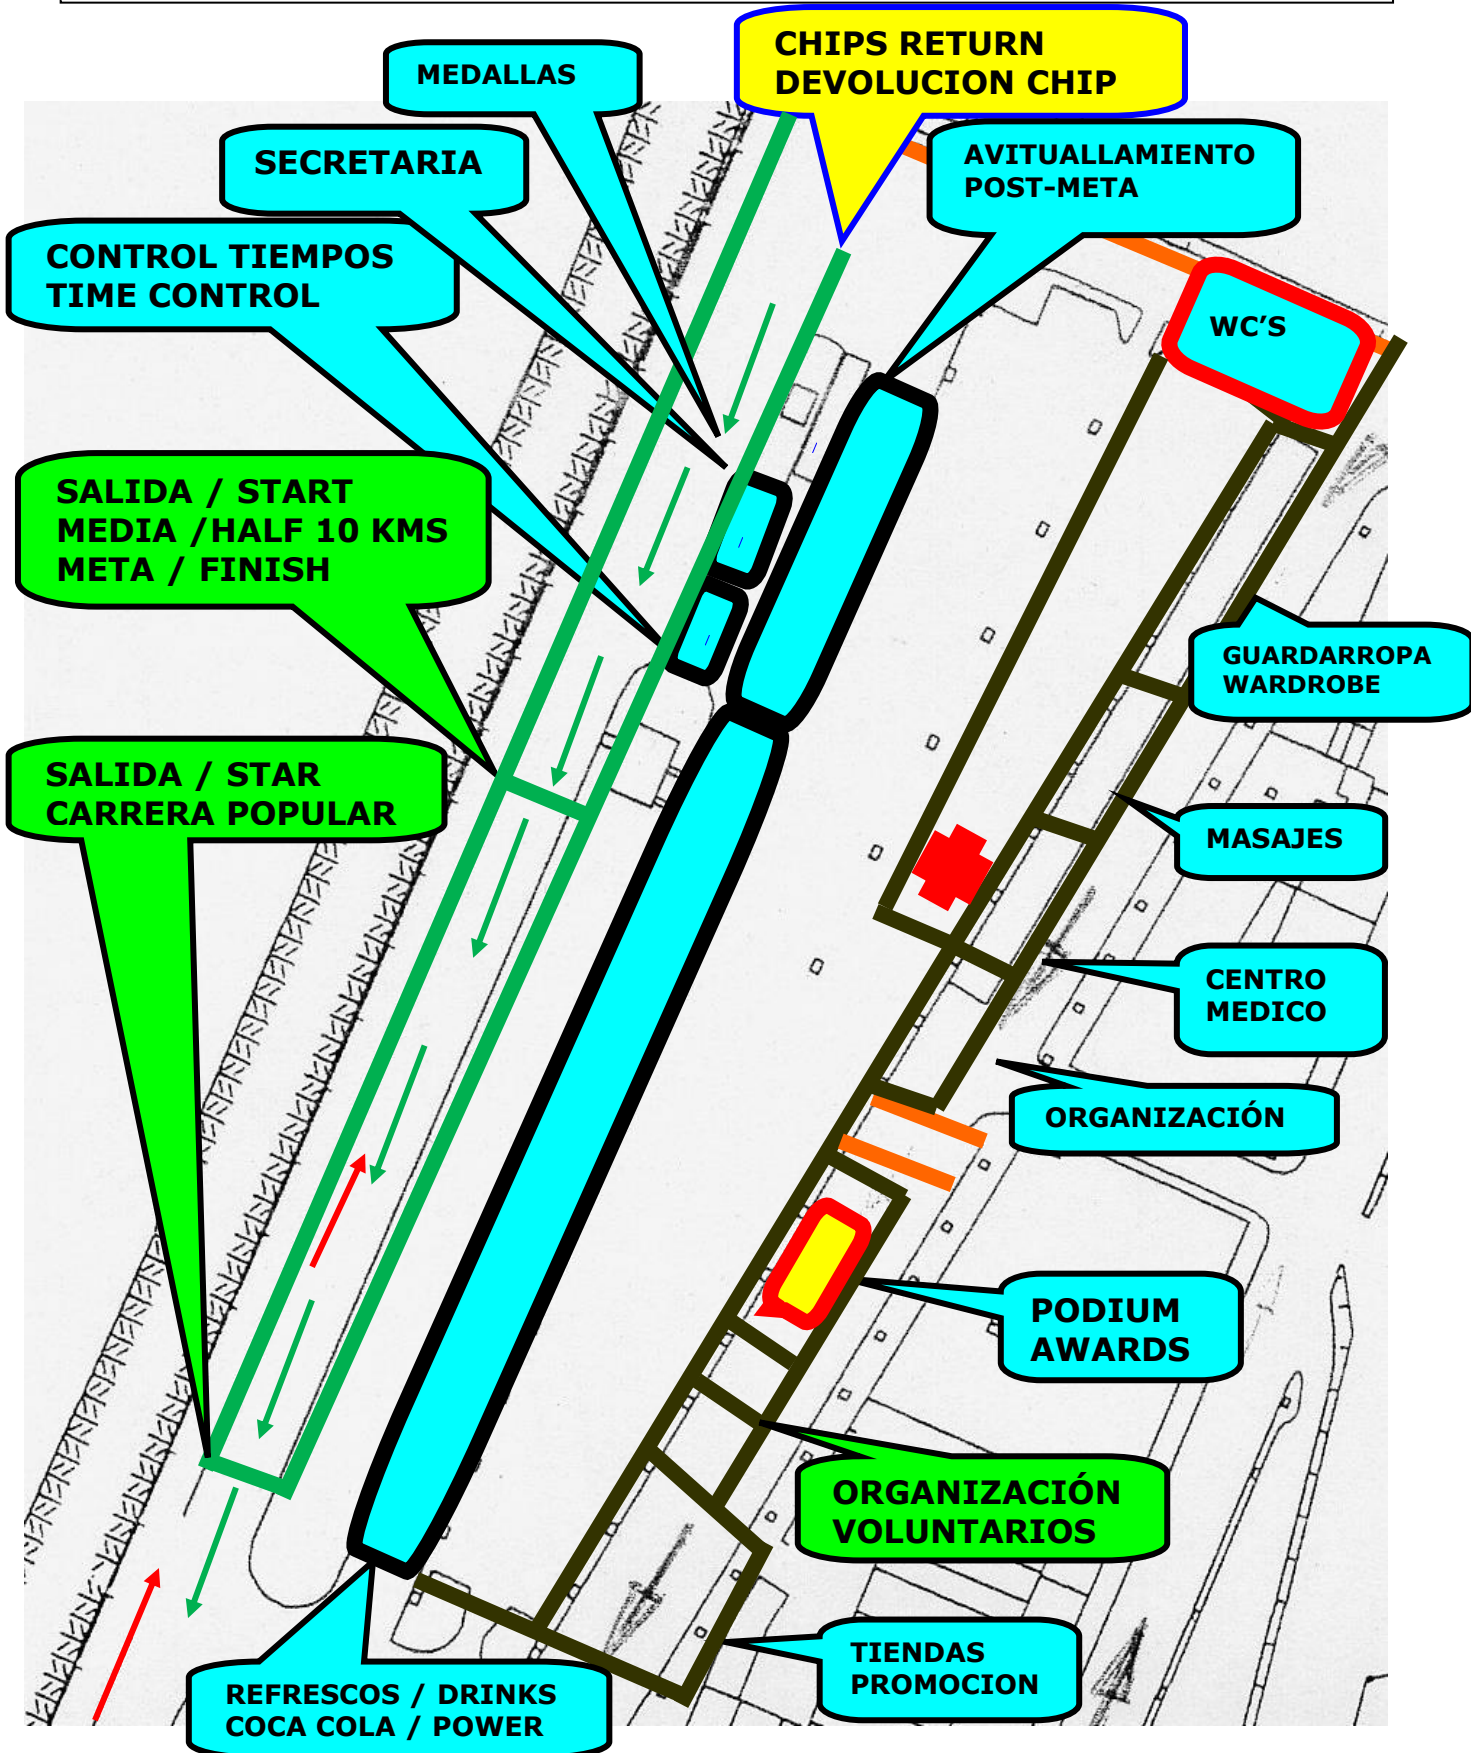

# XXVI ½ MARATHON & VI 10 KMS PORT CIUDAD DE PALMA

18 MARZO '2018 - 11.00 H.

ÁREA DE SALIDA Y LLEGADA / START AND FINISH AREA  
(Camí de S'Escollera - Frente Catedral Palma)