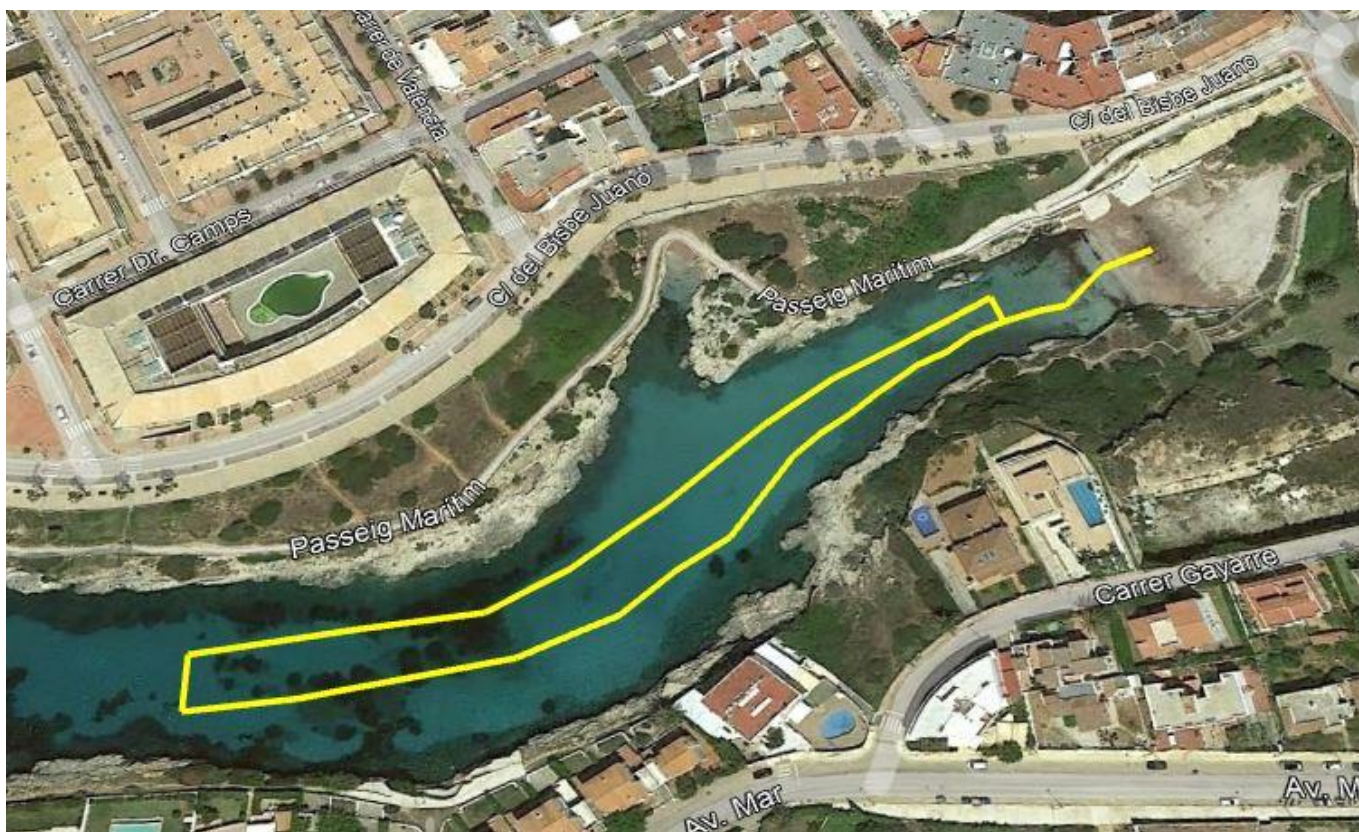

AJUNTAMENT DE
CIUTADELLA DE MENORCA

TRIATLÓ PLATJA GRAN

elitechip
CRONOMETRATGE ESPORTIU

Segmento natación