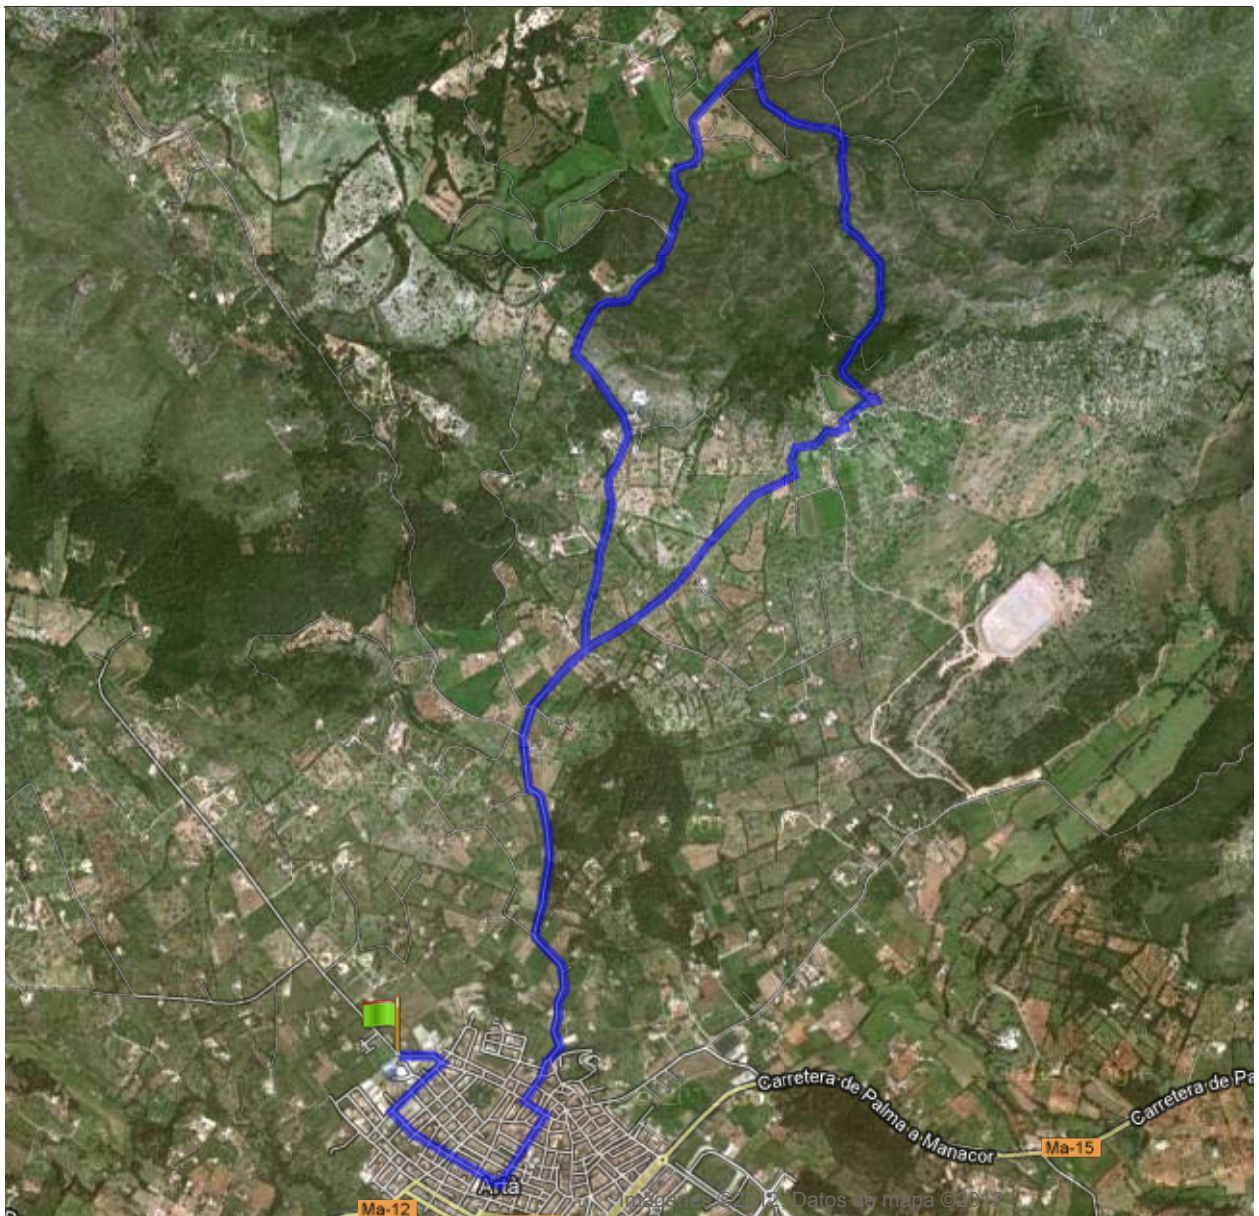

 EVENT CURSA SA FIRA DE ATLETISMEARTA - 12,58 KM - ROUND TRIP

España , 07570 Artà, Islas Baleares

TRACK IS NOT PUBLIC, CAN BE SEEN ONLY BY ME

Área de altitud:

120 Meter (Altitud desde 121 Meter a 241 Meter)
Ascenso total: 191 Meter, Descenso total: 189 Meter

Coordenadas de punto de partida

Latitud: N 39° 41.794' / N 39° 41'47.671" / N +39.6965754
Longitud: E 3° 20.675' / E 3° 20'40.509" / E +3.34458589

Coordenadas punto final

Latitud: N 39° 41.796' / N 39° 41'47.804" / N +39.6966125
Longitud: E 3° 20.674' / E 3° 20'40.489" / E +3.34458053