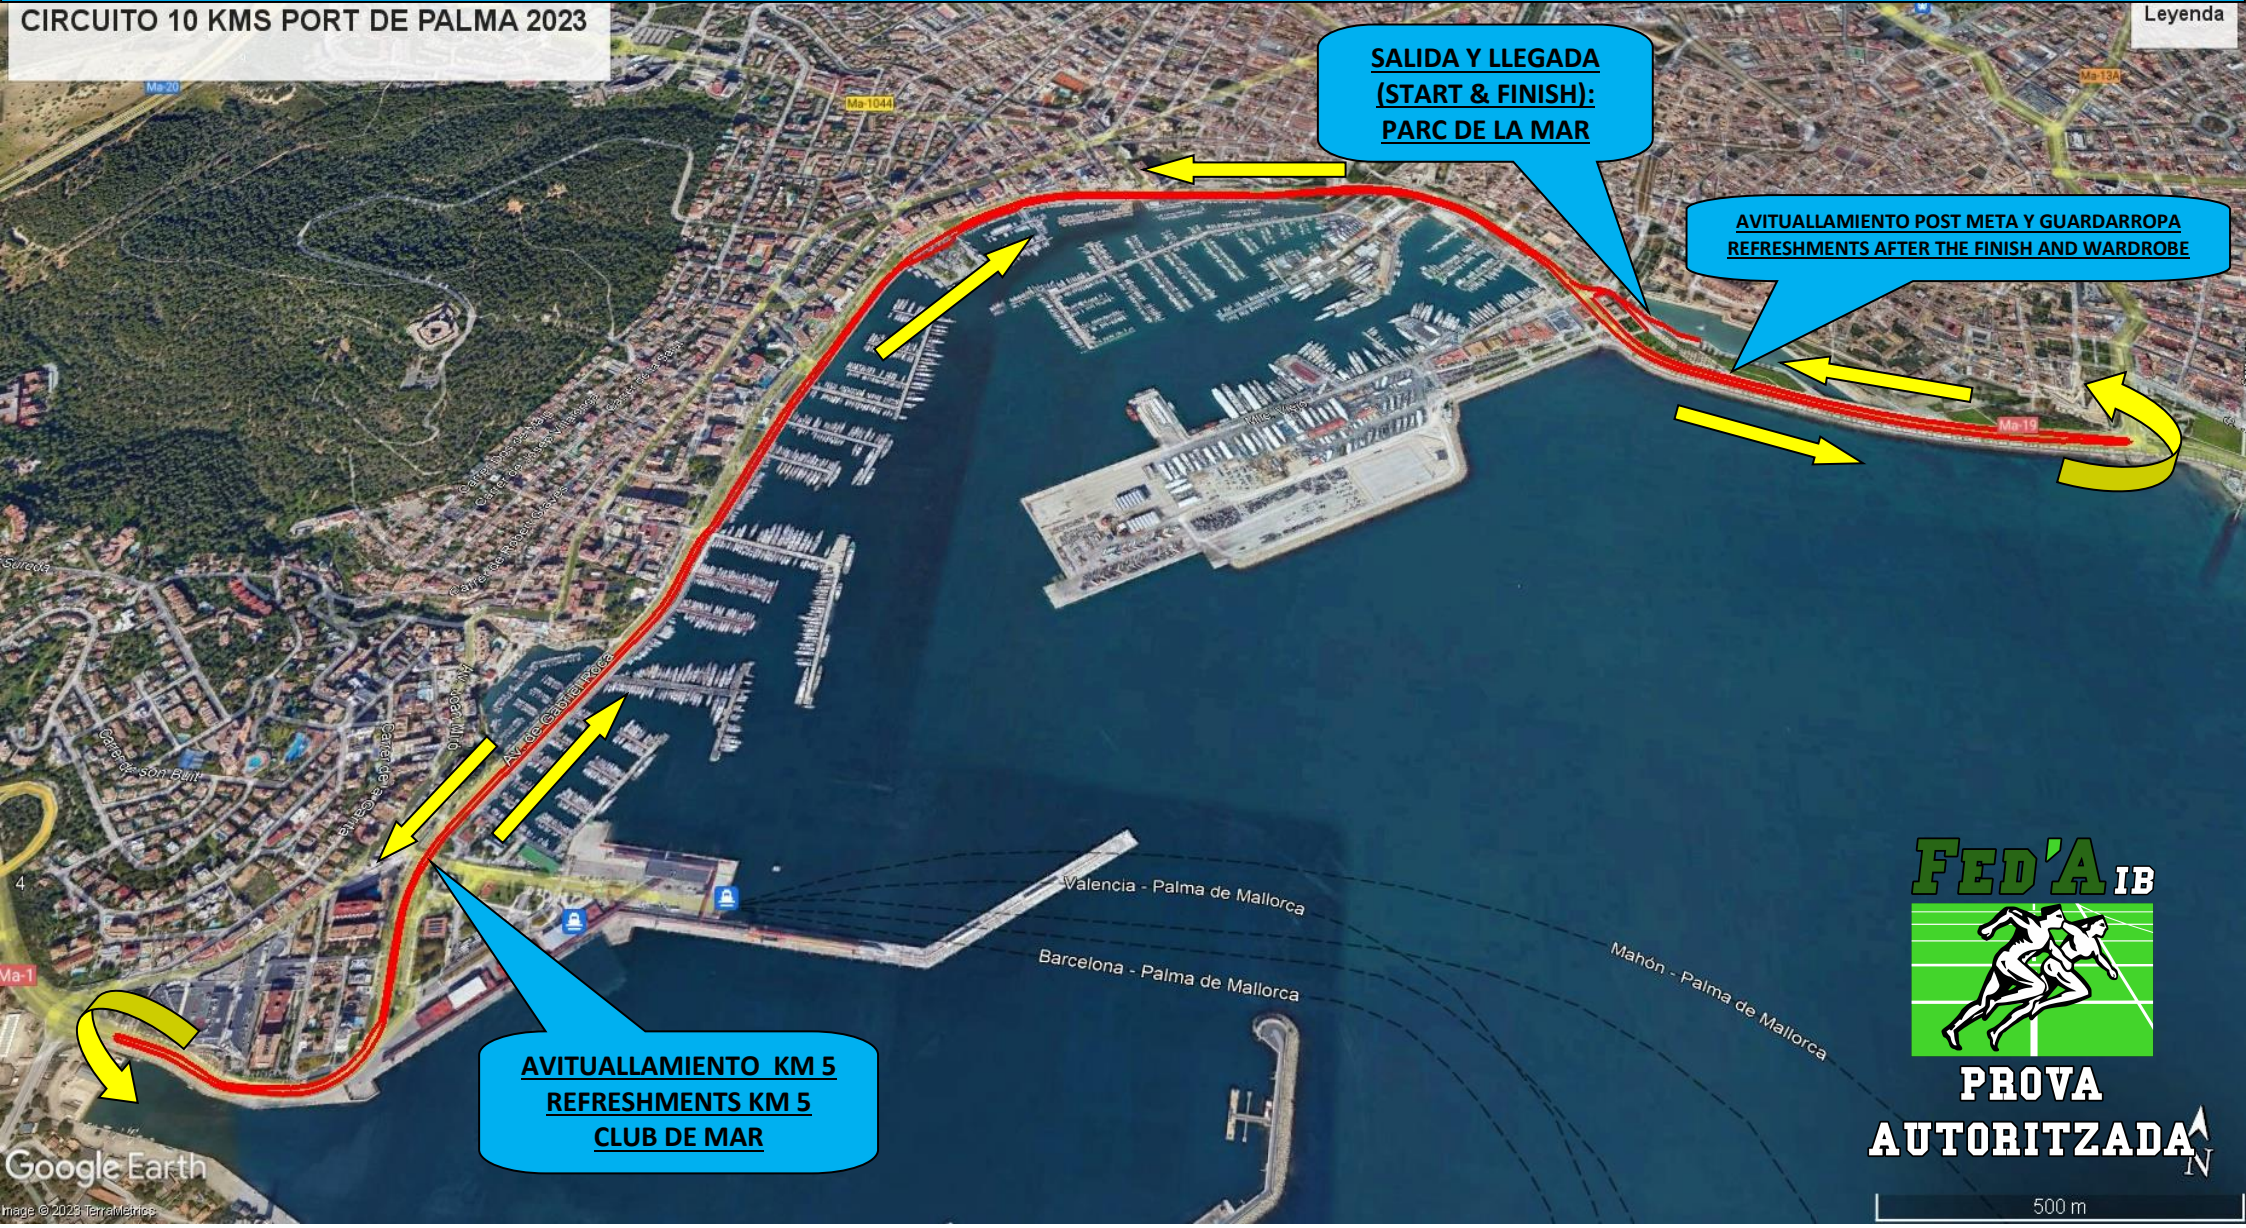

# XI 10 KMS PORT DE PALMA

19 MARZO 2023 \* 09.00 H. \* PLANO RECORRIDO \* 1 VUELTA \* 10.000 M.

CIRCUITO 10 KMS PORT DE PALMA 2023

Leyenda

**SALIDA Y LLEGADA  
(START & FINISH):  
PARC DE LA MAR**

**AVITUALLAMIENTO POST META Y GUARDARROPA  
REFRESHMENTS AFTER THE FINISH AND WARDROBE**

**AVITUALLAMIENTO KM 5  
REFRESHMENTS KM 5  
CLUB DE MAR**

**PROVA  
AUTORIZADA**