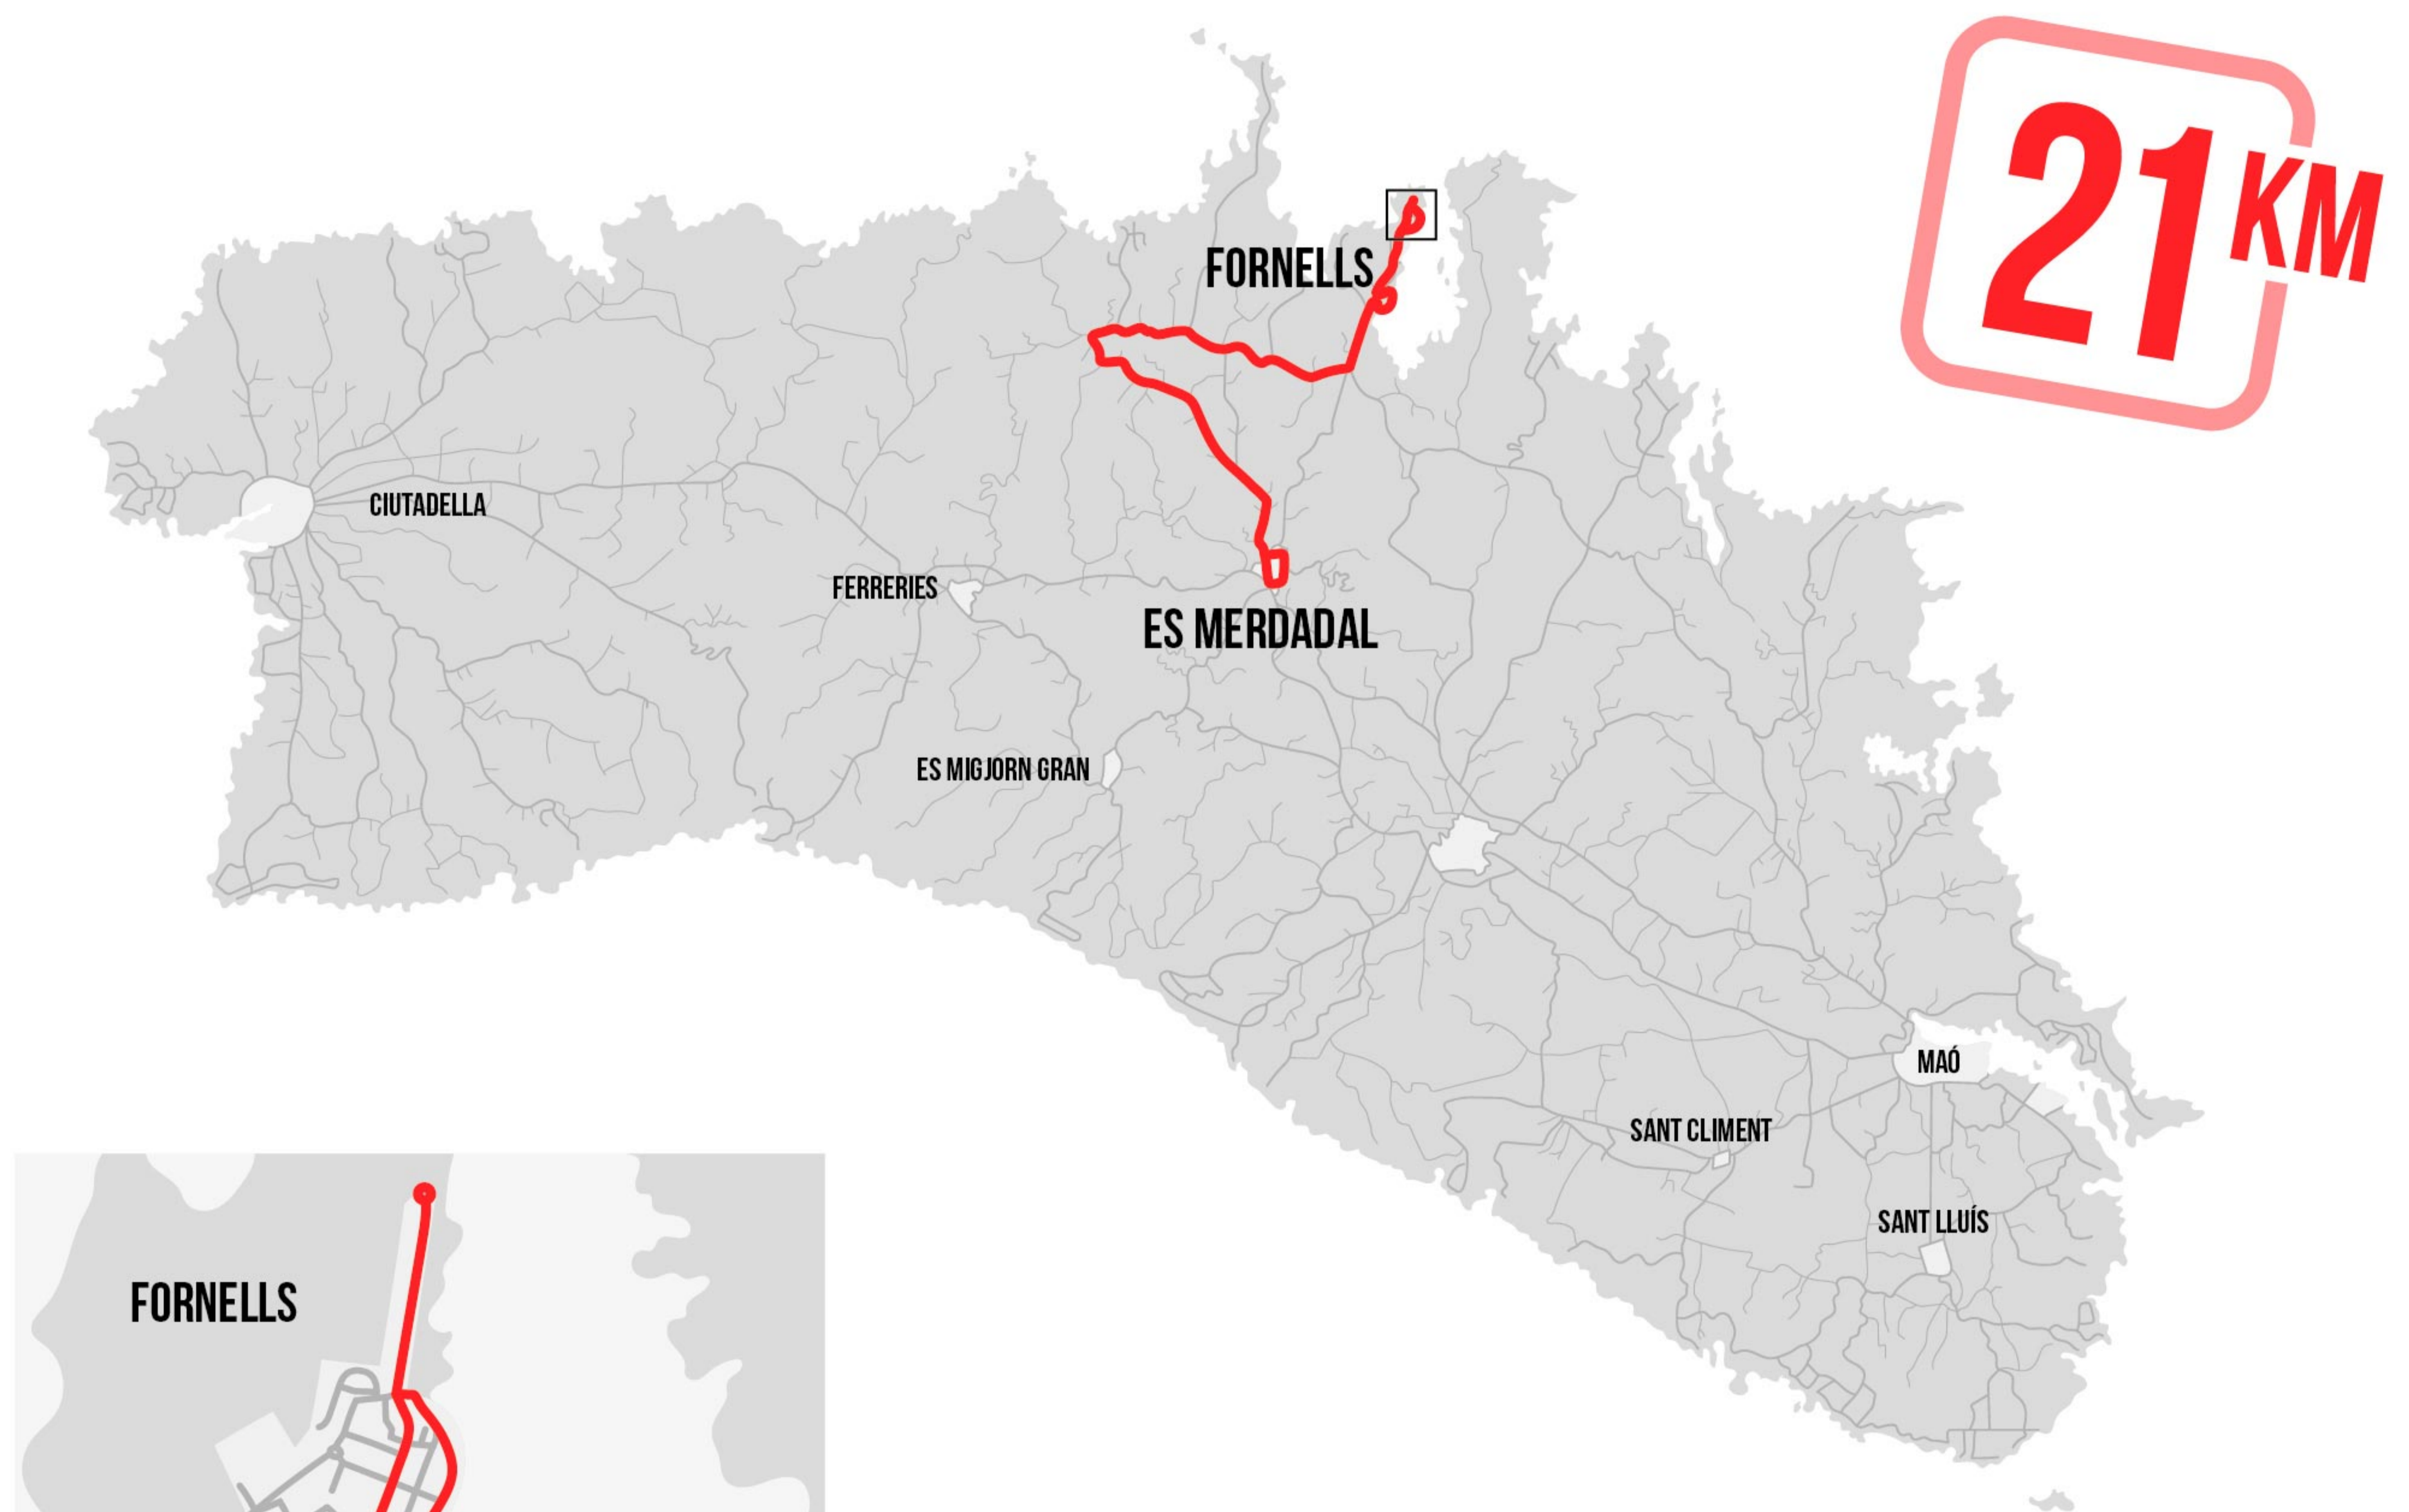

# BASE DEPORTES BENITO

## MITJA MARATÓ DE FORNELLS

### DE MERCADAL A FORNELLS

La sortida tindrà lloc en la cèntrica població des Mercadal, on els atletes faran un volt pels seus carrers, abans de prendre el camí de Tramuntana, en direcció a Fornells. Aquest traçat transcorre per una zona humida declarada d'alt interès per la Unió Europea. El circuit dels poc més de 21 quilòmetres es completa amb el pas a la carretera que porta a Fornells, on els corredors cobreixen un passeig per la badia d'aquesta localitat de pescadors repleta de punts en els quals gaudir de la gastronomia local reposant forces després de la carrera