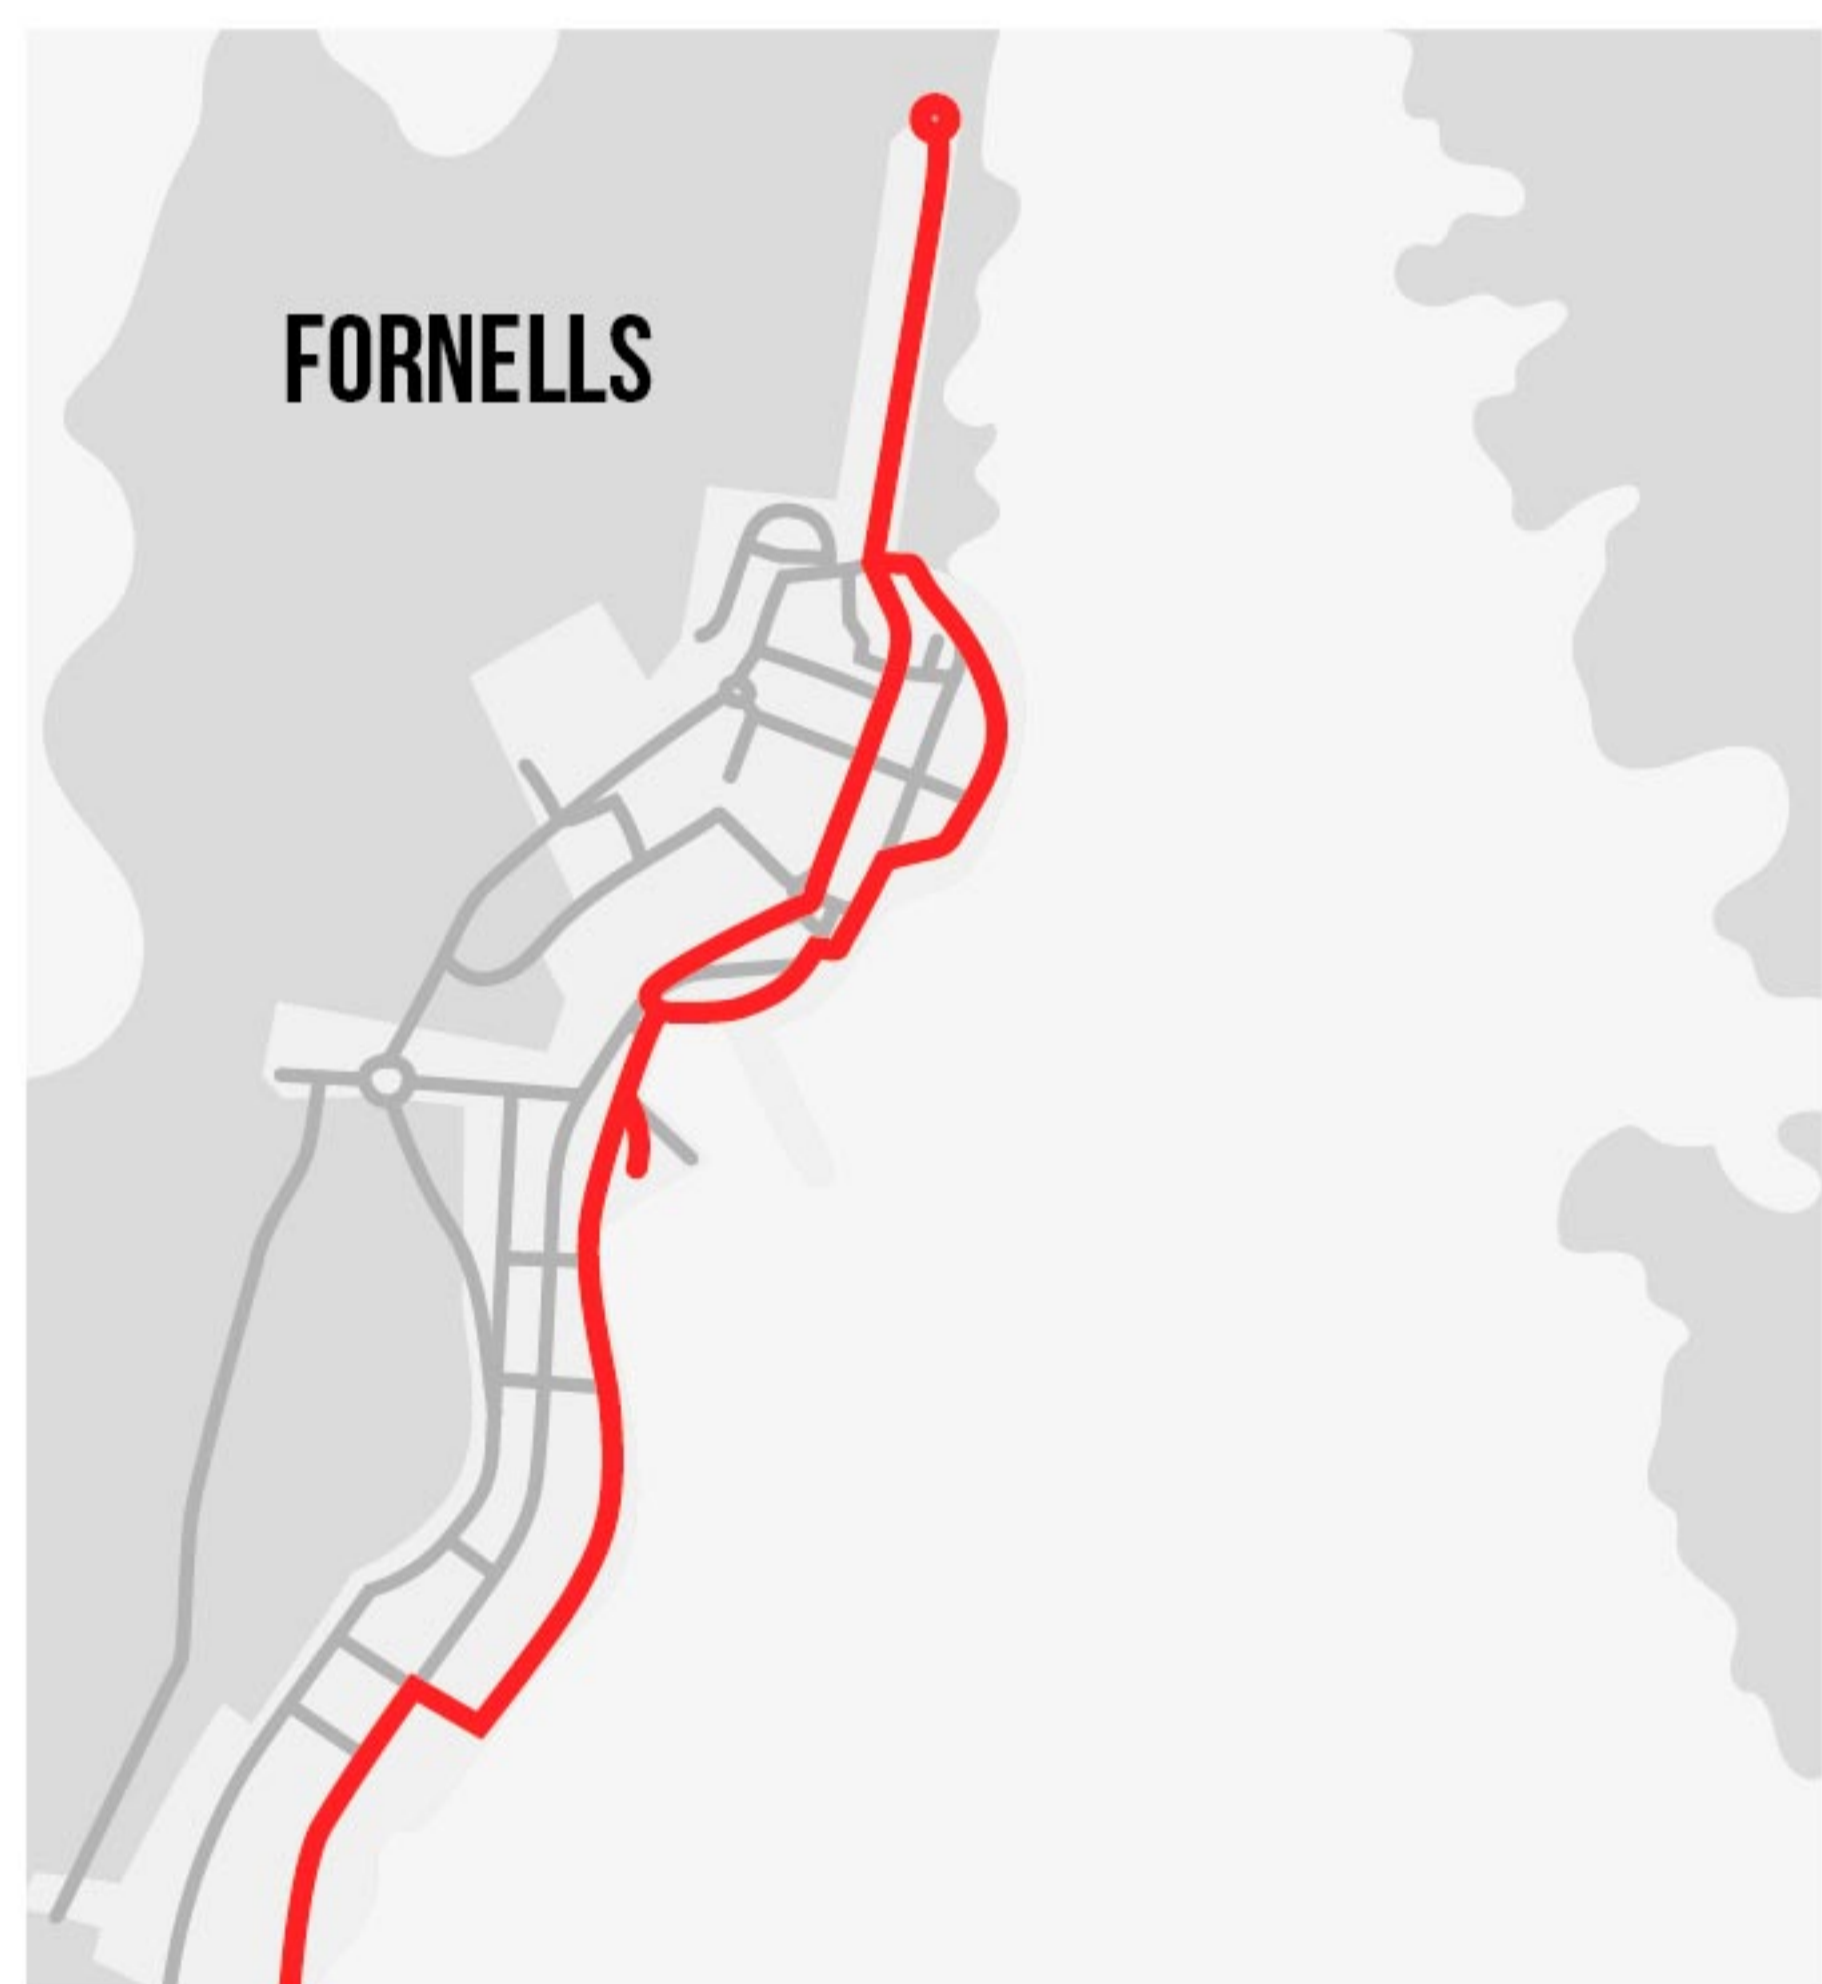

# BASE DEPORTES BENITO

### DE MERCADAL A FORNELLS

La sortida tindrà lloc en la cèntrica població des Mercadal, on els atletes faran un volt pels seus carrers, abans de prendre el camí de Tramuntana, en direcció a Fornells. Aquest traçat transcorre per una zona humida declarada d'alt interès per la Unió Europea. El circuit dels poc més de 21 quilòmetres es completa amb el pas a la carretera que porta a Fornells, on els corredors cobreixen un passeig per la badia d'aquesta localitat de pescadors repleta de punts en els quals gaudir de la gastronomia local reposant forces després de la carrera