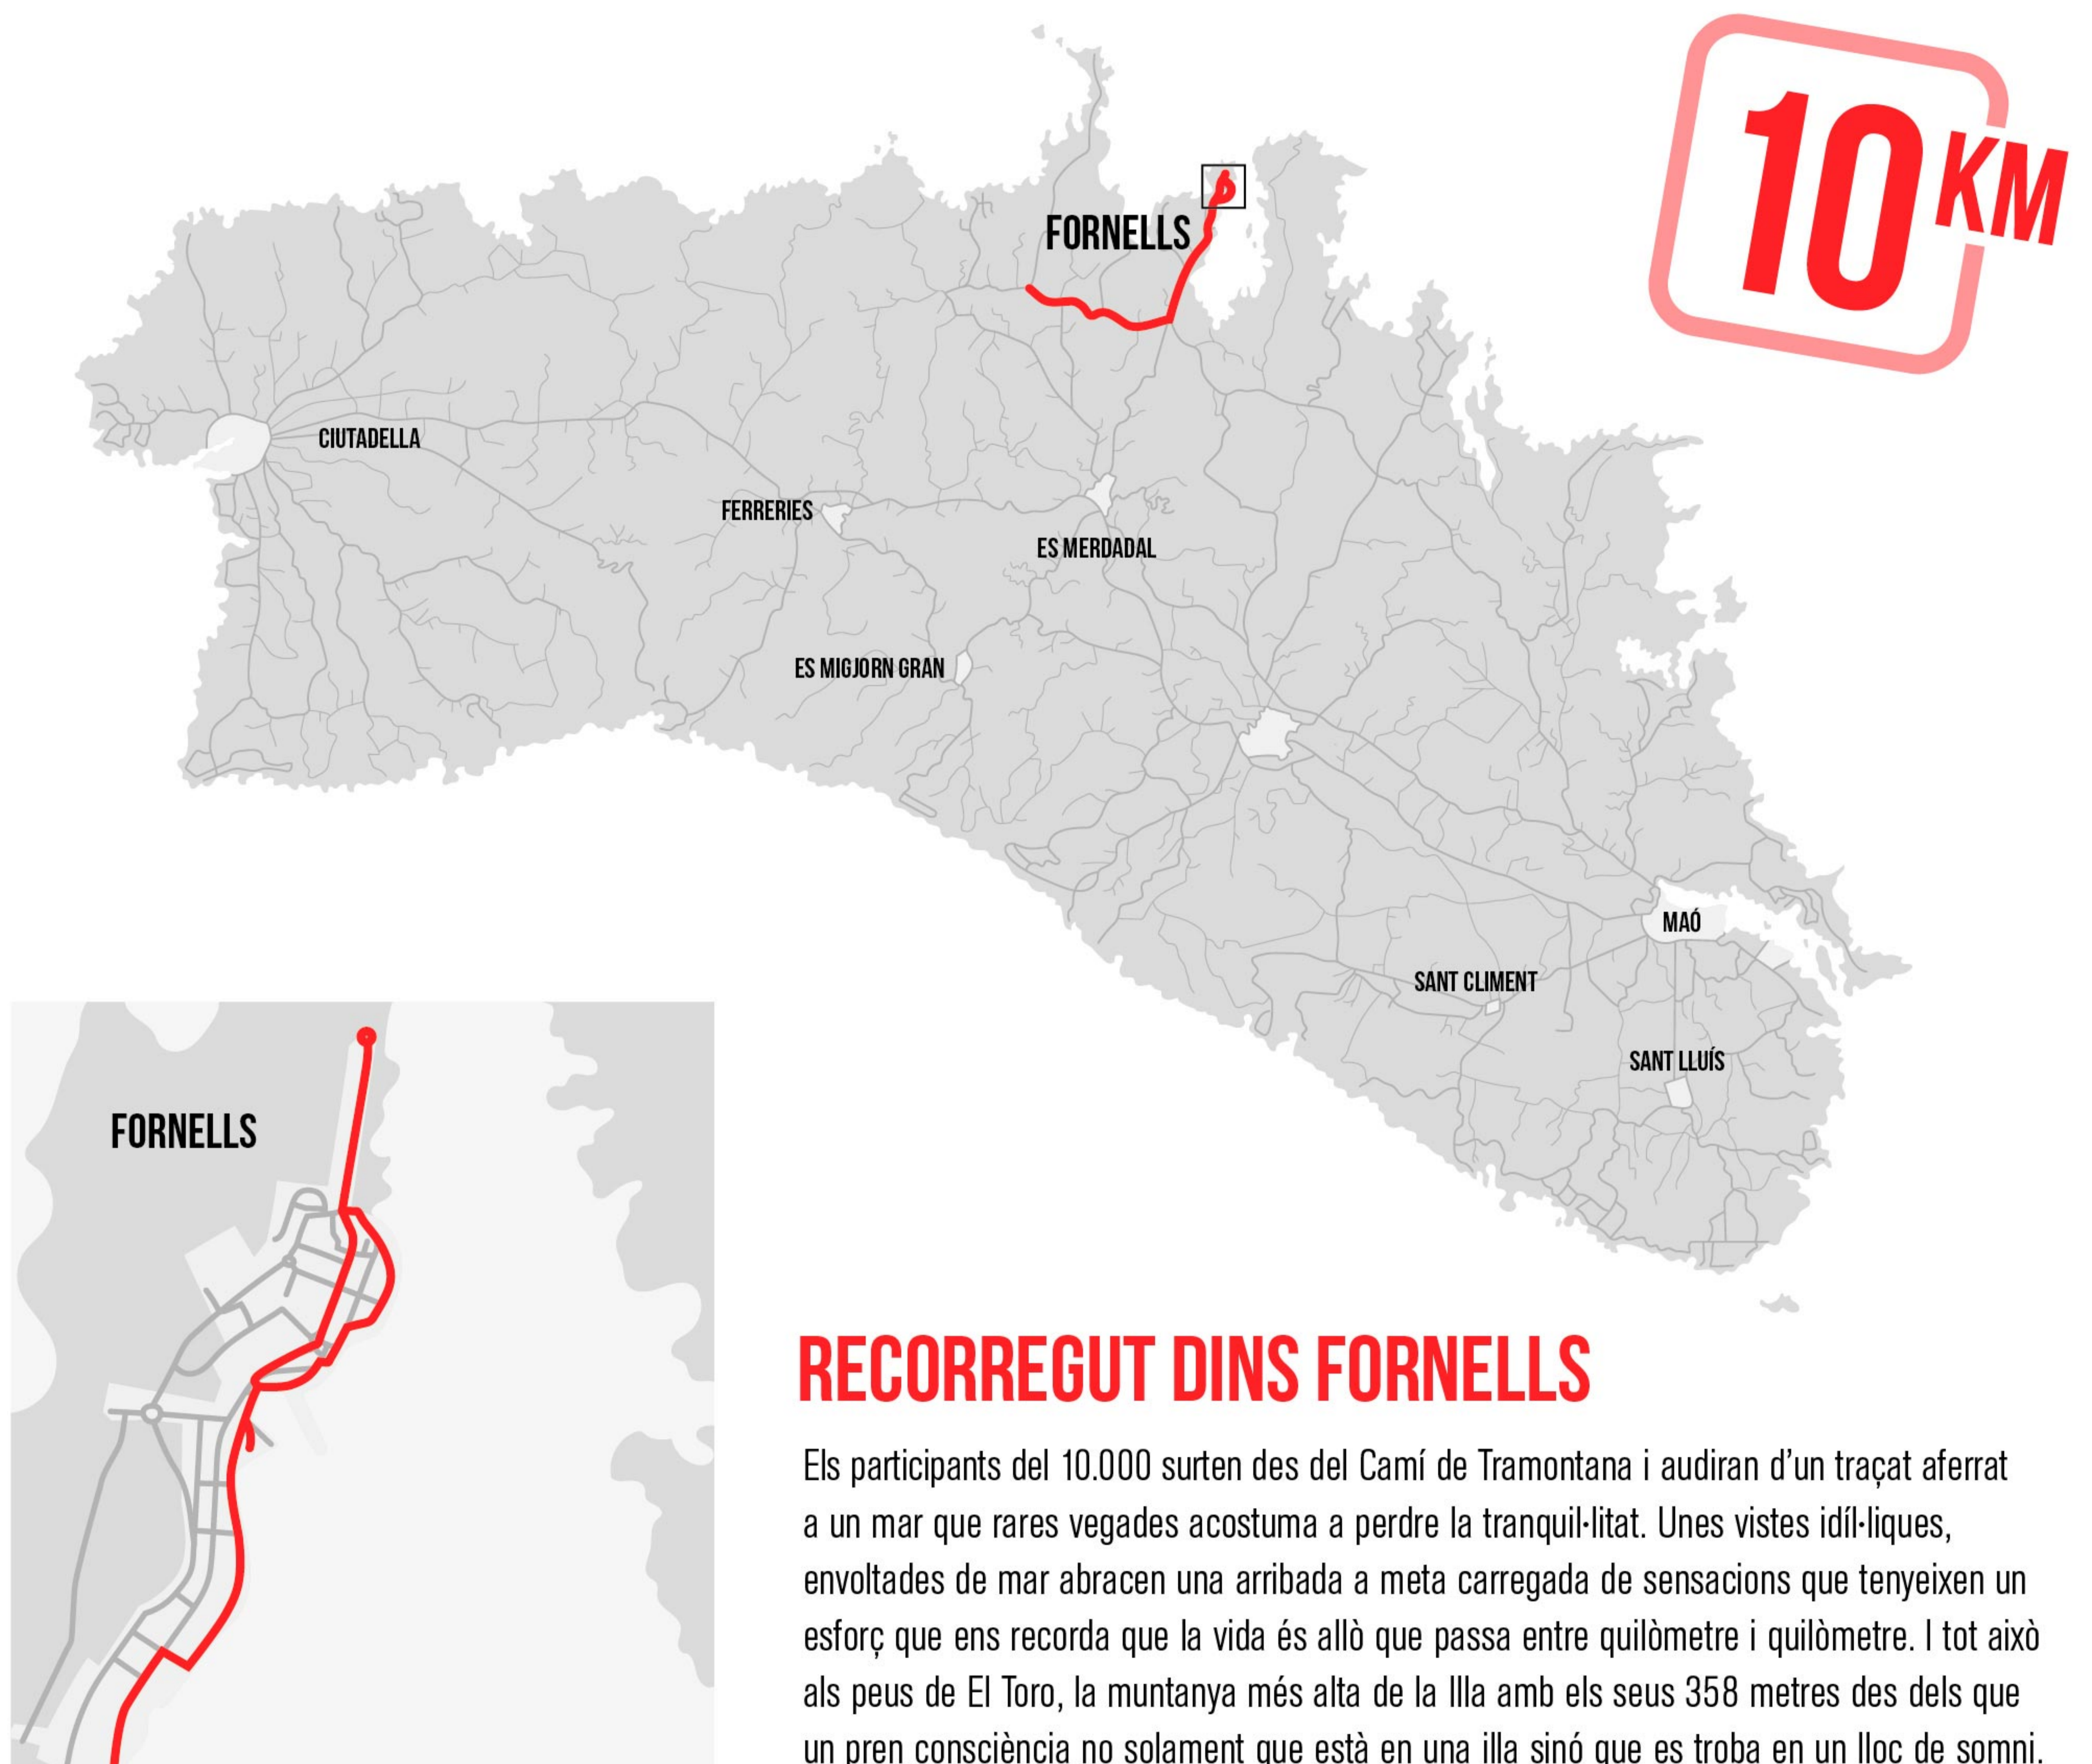

BASE DEPORTES BENITO

MITJA MARATÓ DE FORNELLS

FES ESPORT