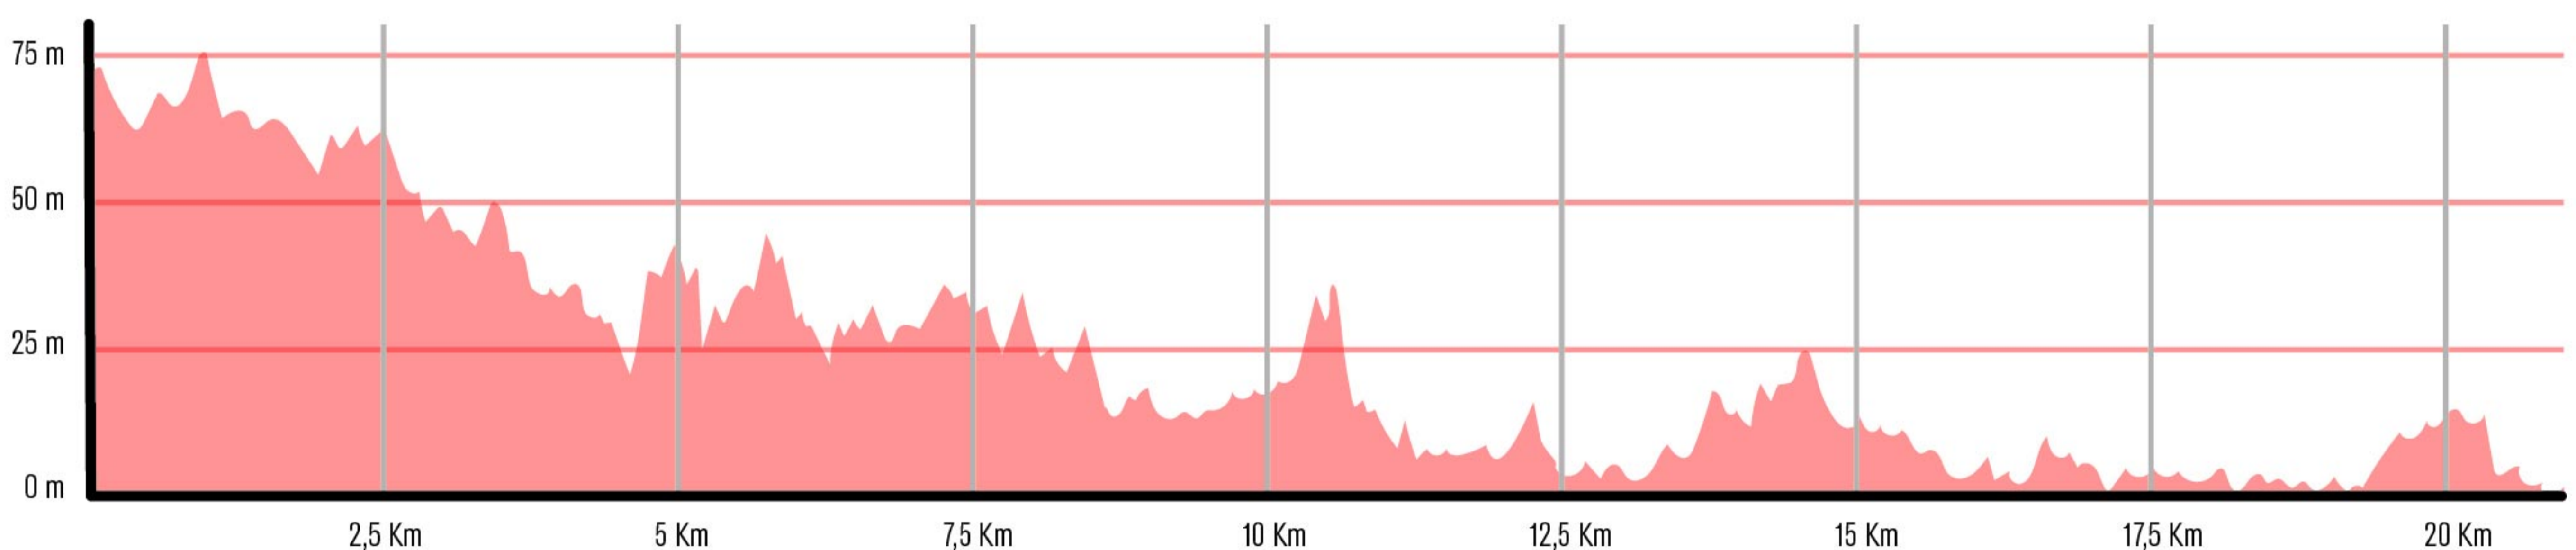

# BASE DEPORTES BENITO

## MITJA MARATÓ DE FORNELLS

### DE MERCADAL A FORNELLS

La sortida tindrà lloc en la cèntrica població des Mercadal, on els atletes faran un volt pels seus carrers, abans de prendre el camí de Tramuntana, en direcció a Fornells. Aquest traçat transcorre per una zona humida declarada d'alt interès per la Unió Europea. El circuit dels poc més de 21 quilòmetres es completa amb el pas a la carretera que porta a Fornells, on els corredors cobreixen un passeig per la badia d'aquesta localitat de pescadors repleta de punts en els quals gaudir de la gastronomia local reposant forces després de la carrera