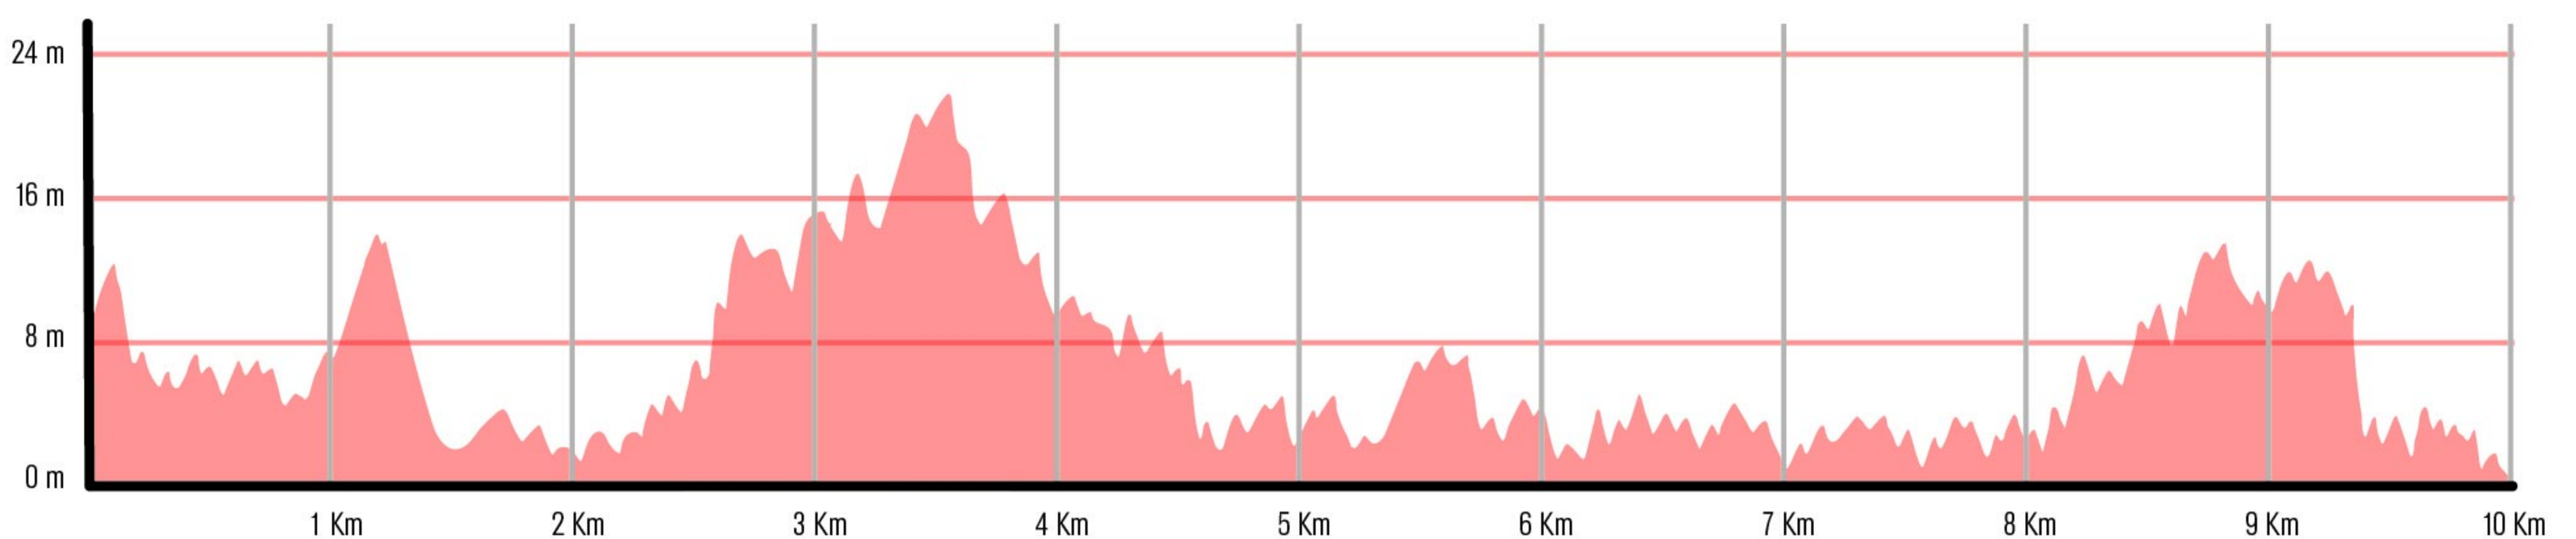

BASE DEPORTES BENITO

MITJA MARATÓ DE FORNELLS

FES ESPORT