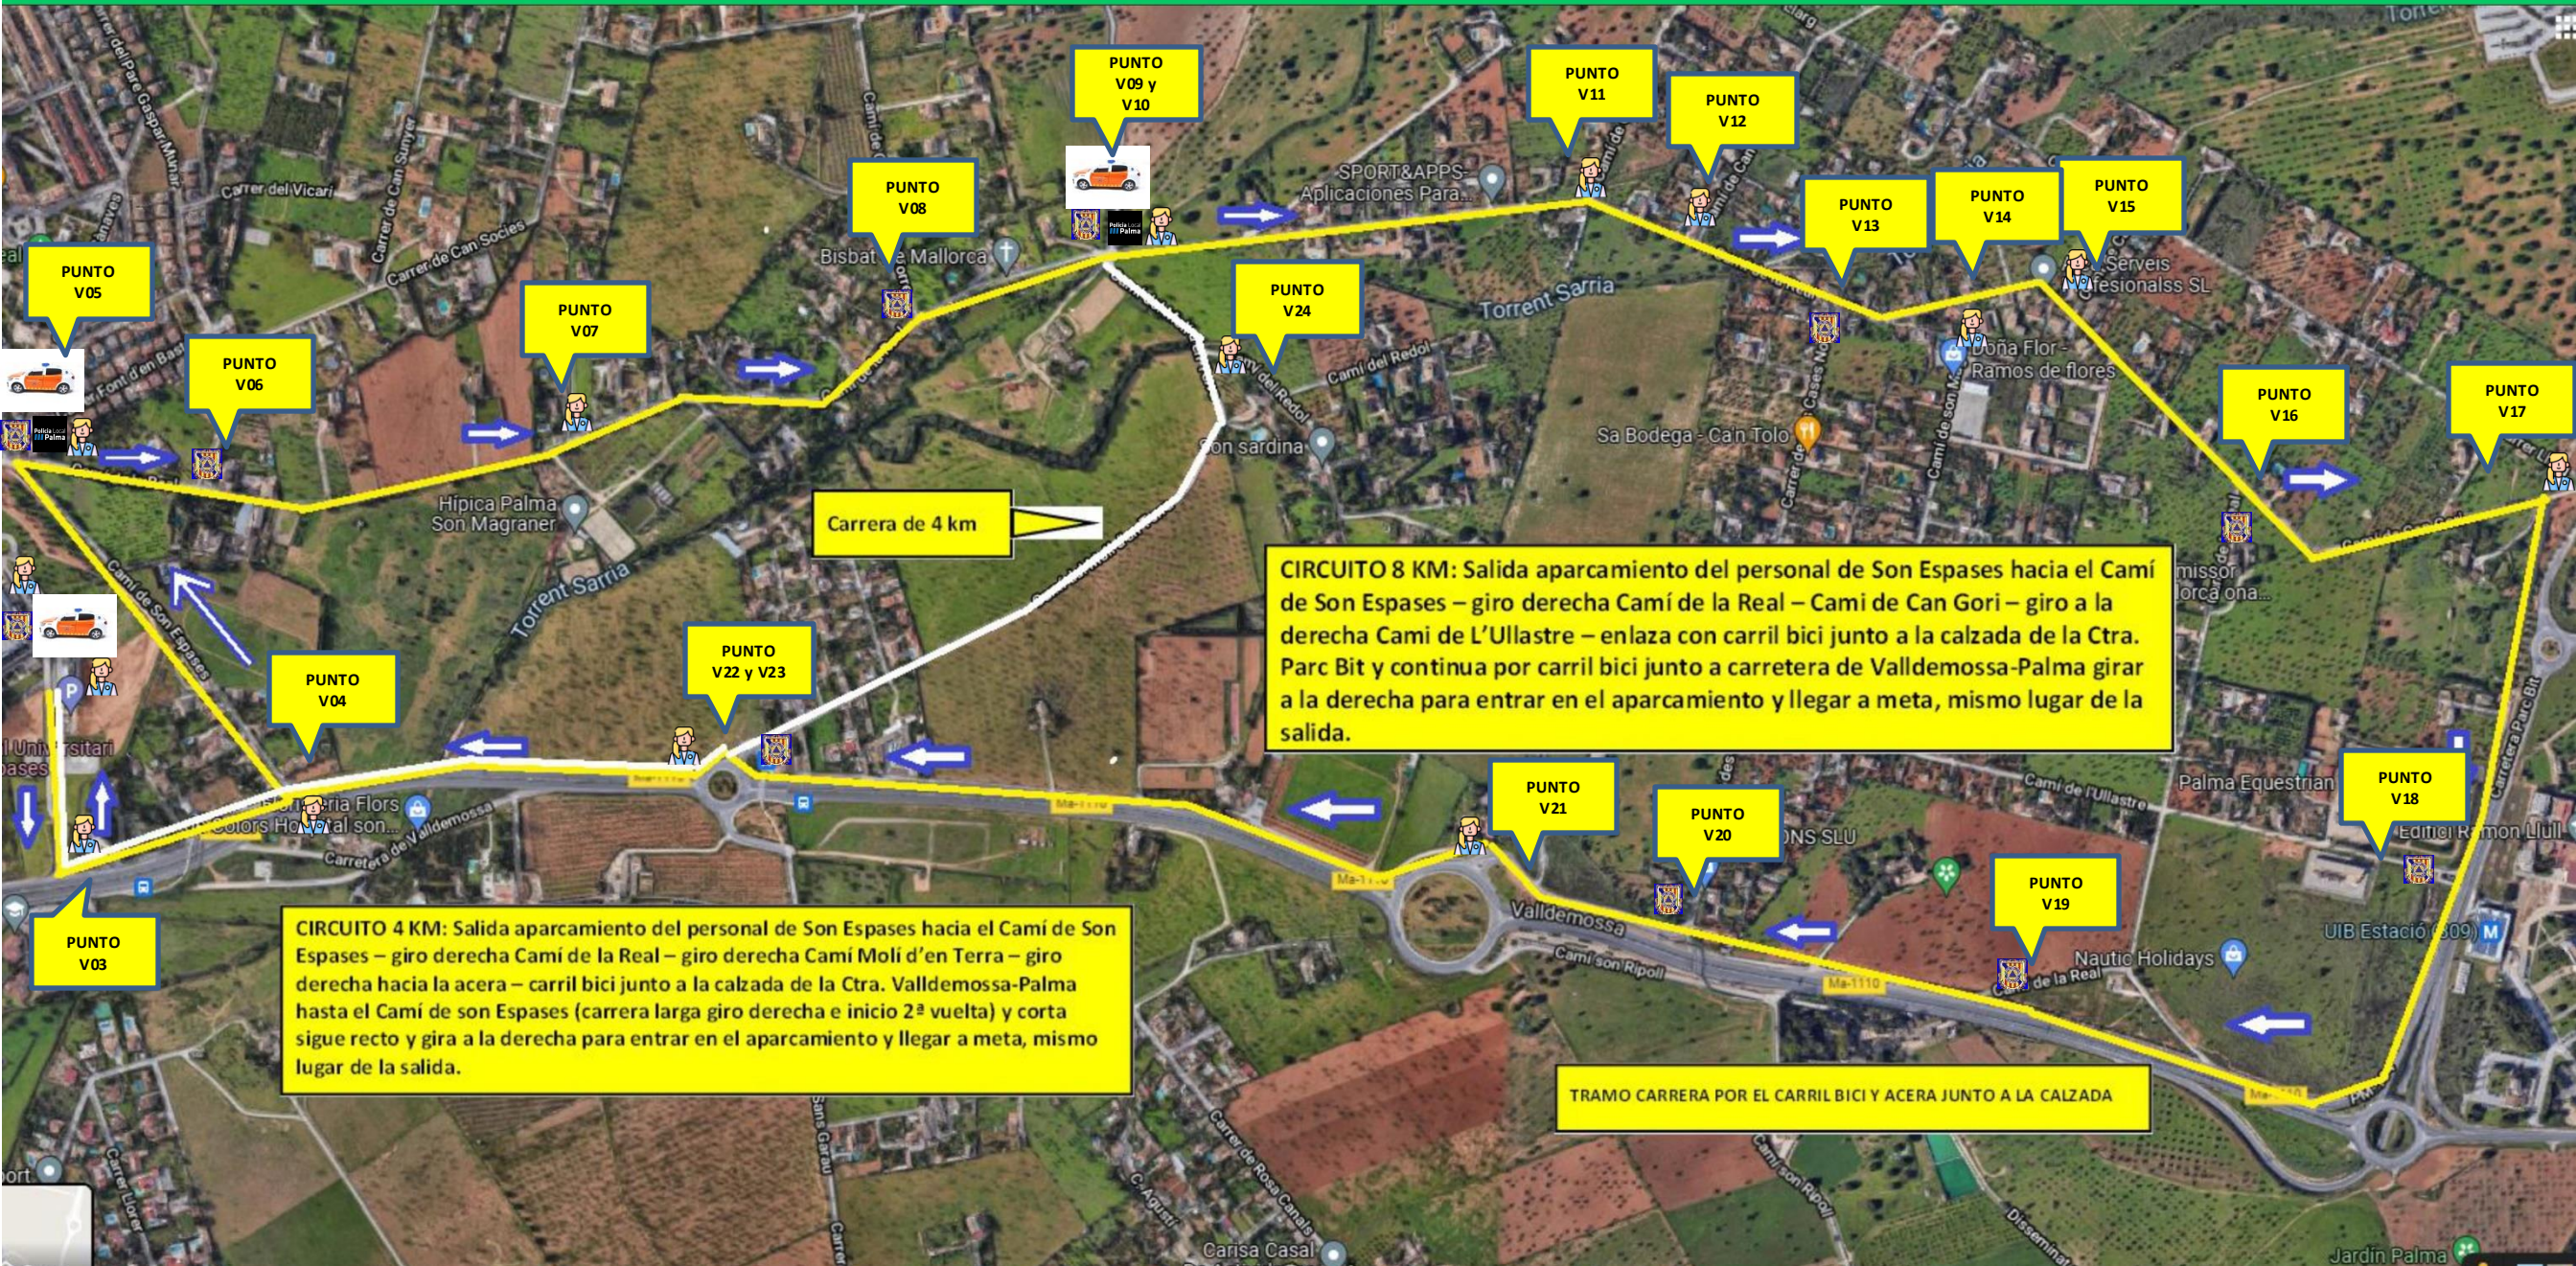

VIII CURSA SON ESPASES 2025

23 FEBRER 2025 – 10:30H

CURSA DE 4.700 M y CURSA DE 8.300 M.

CIRCUITO 4 KM: Salida aparcamiento del personal de Son Espases hacia el Camí de Son Espases – giro derecha Camí de la Real – giro derecha Camí Moli d'en Terra – giro derecha hacia la acera – carril bici junto a la calzada de la Ctra. Valldemossa-Palma hasta el Camí de son Espases (carrera larga giro derecha e inicio 2ª vuelta) y corta sigue recto y gira a la derecha para entrar en el aparcamiento y llegar a meta, mismo lugar de la salida.

CIRCUITO 8 KM: Salida aparcamiento del personal de Son Espases hacia el Camí de Son Espases – giro derecha Camí de la Real – Camí de Can Gori – giro a la derecha Camí de L'Ullastre – enlaza con carril bici junto a la calzada de la Ctra. Parc Bit y continua por carril bici junto a carretera de Valldemossa-Palma girar a la derecha para entrar en el aparcamiento y llegar a meta, mismo lugar de la salida.

TRAMO CARRERA POR EL CARRIL BICI Y ACERA JUNTO A LA CALZADA

Efectivos protección civil en circuito: 10 
 Vehículos Protección civil: 3 
 Voluntarios en circuito: 13 
 Policía local: 2 